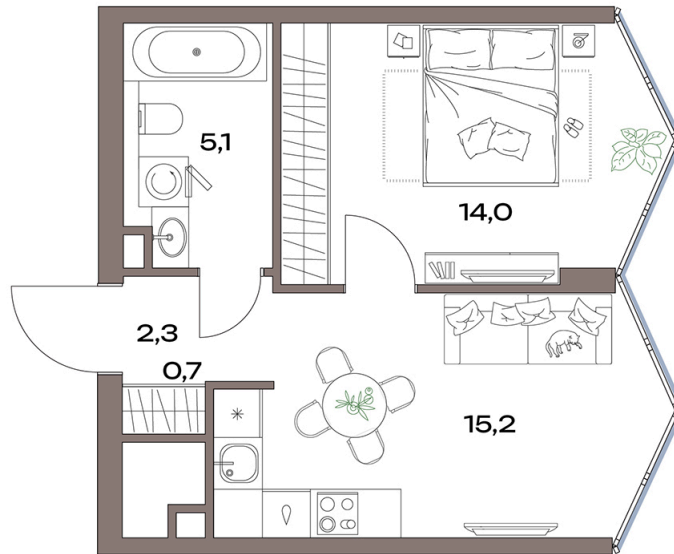

Номер: 14.27.02

Отсканируйте QR-код и
смотрите на сайте
plus.dev

1 комнатная 37.4 м²

23 933 532 руб.

В ипотеку от 218 284 руб.

Европланировка

Проект	Акценты	Корпус	Акценты 14 корпус
Этаж	27	Секция	1

12.07.2026 00:37 (Мск)

Не является публичной офертой, цена может быть скорректирована.
Информация взята с сайта «plus.dev».

На генплане Акценты 14 корпус

1 комнатная 37.4 м²

12.07.2026 00:37 (Мск)

Не является публичной офертой, цена может быть скорректирована.
Информация взята с сайта «plus.dev».