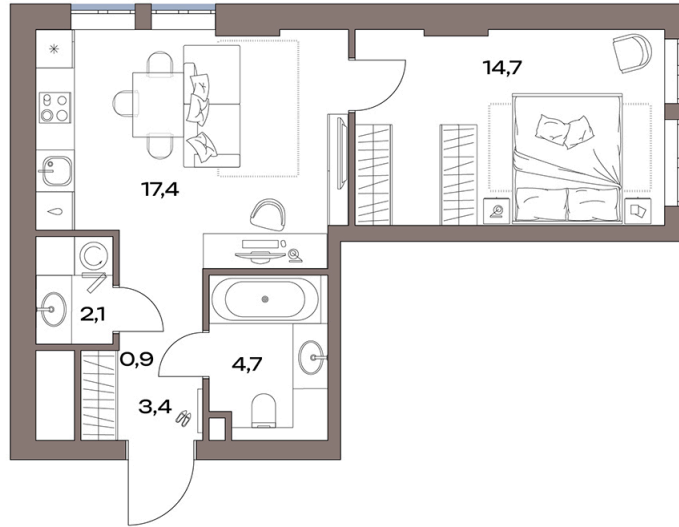

Номер: 12.4.01

Отсканируйте QR-код и
смотрите на сайте
plus.dev

1 комнатная 43.2 м²

20 226 542 руб.

В ипотеку от 155 740 руб.

Европланировка

Проект	Акценты	Корпус	Акценты 12 корпус
Этаж	4	Секция	1

11.07.2026 00:11 (Мск)

Не является публичной офертой, цена может быть скорректирована.
Информация взята с сайта «plus.dev».

На генплане
Акценты 12
корпус

1 комнатная 43.2 м²

11.07.2026 00:11 (Мск)

Не является публичной офертой, цена может быть скорректирована.
Информация взята с сайта «plus.dev».