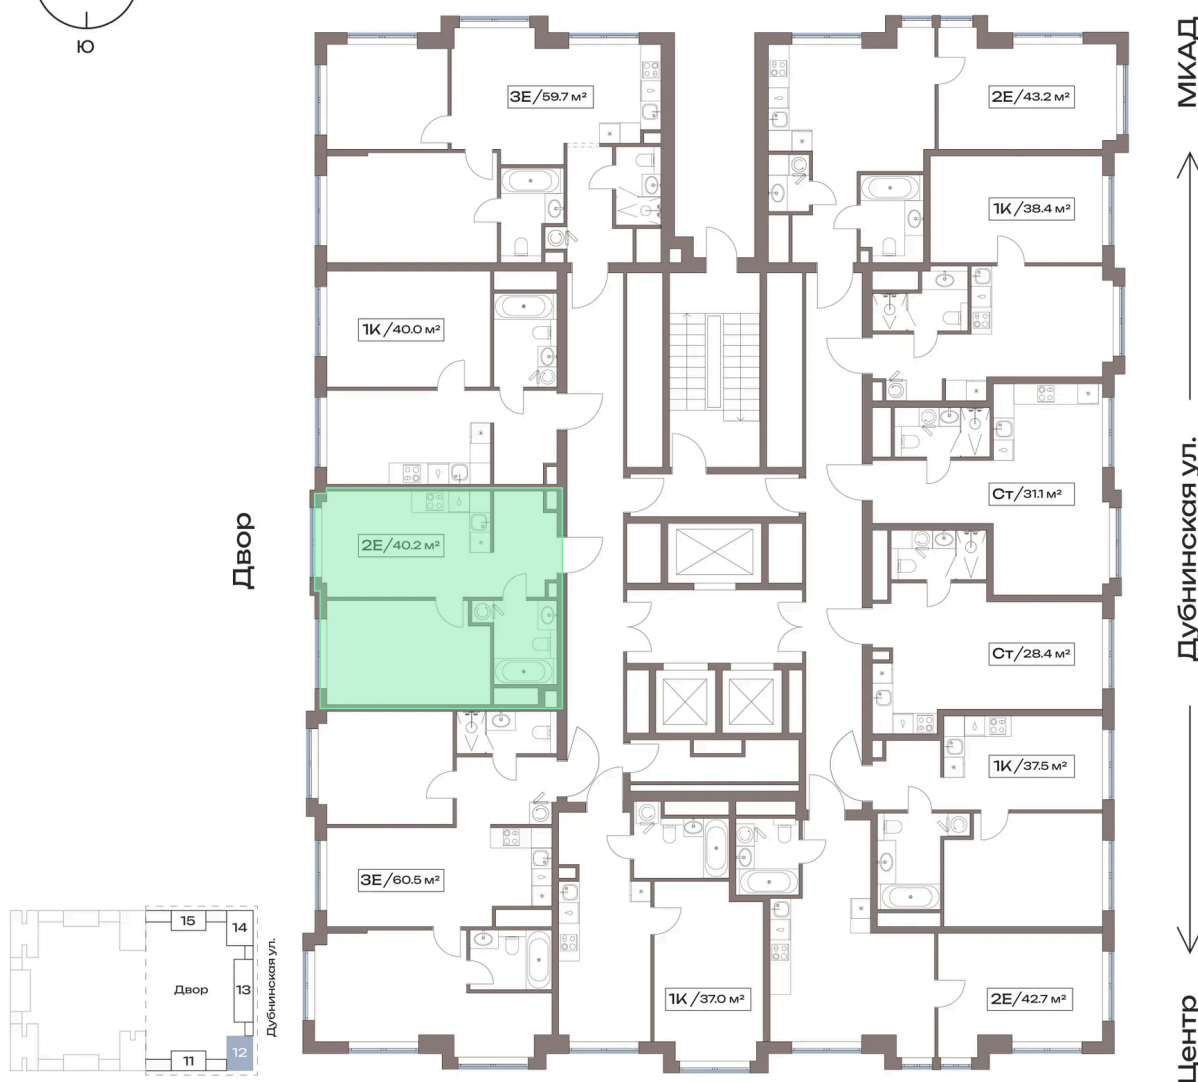

Номер: 12.18.09

Отсканируйте QR-код и
смотрите на сайте
plus.dev

1 комнатная 40.2 м²

20 059 012 руб.

В ипотеку от 152 994 руб.

Предчистовая отделка

Во двор

Проект	Акценты	Корпус	12 корпус
Этаж	18	Секция	1
Сдача	4 кв. 2027		

25.05.2026 08:48 (Мск)

Не является публичной офертой, цена может быть скорректирована.
Информация взята с сайта «plus.dev».

На этаже 18

1 комнатная 40.2 м²

25.05.2026 08:48 (Мск)

Не является публичной офертой, цена может быть скорректирована.
Информация взята с сайта «plus.dev».

На генплане 12 корпус

1 комнатная 40.2 м²

25.05.2026 08:48 (Мск)

Не является публичной офертой, цена может быть скорректирована.
Информация взята с сайта «plus.dev».