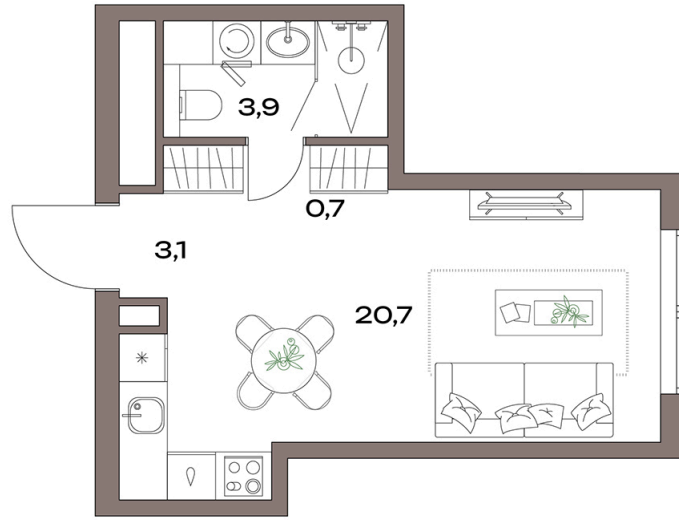

# Студия 28.4 м<sup>2</sup>

15 253 233 руб.

В ипотеку от 75 516 руб.

Предчистовая отделка

На улицу

Проект	Акценты	Корпус	12 корпус
Этаж	16	Секция	1
Сдача	4 кв. 2027		

22.05.2026 23:46 (Мск)

Не является публичной офертой, цена может быть скорректирована.  
Информация взята с сайта «plus.dev».

# На этаже 16

Студия 28.4 м<sup>2</sup>

22.05.2026 23:46 (Мск)

Не является публичной офертой, цена может быть скорректирована.  
Информация взята с сайта «plus.dev».

# На генплане 12 корпус

Студия 28.4 м<sup>2</sup>

22.05.2026 23:46 (Мск)

Не является публичной офертой, цена может быть скорректирована.  
Информация взята с сайта «plus.dev».