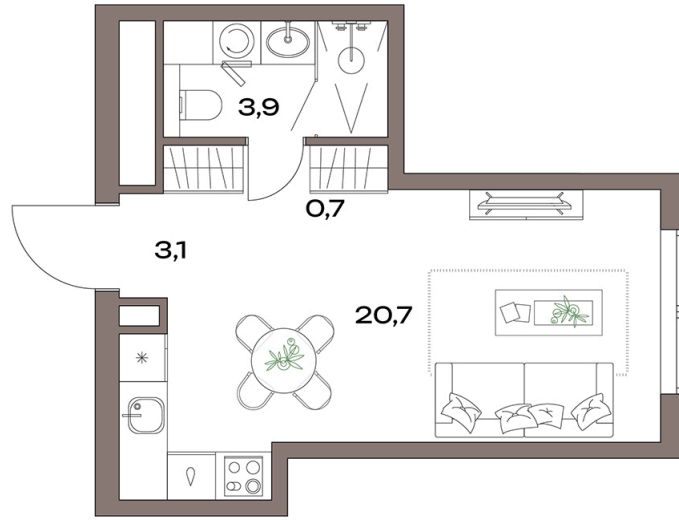

Номер: 12.16.04

Отсканируйте QR-код и
смотрите на сайте
plus.dev

Студия 28.4 м²

15 253 233 руб.

В ипотеку от 75 516 руб.

Предчистовая отделка

На улицу

Проект	Акценты	Корпус	12 корпус
Этаж	16	Секция	1
Сдача	4 кв. 2027		

07.04.2026 14:56 (Мск)

Не является публичной офертой, цена может быть скорректирована. Информация взята с сайта «plus.dev»

На этаже 16

Студия 28.4 м²

07.04.2026 14:56 (Мск)

Не является публичной офертой, цена может быть скорректирована. Информация взята с сайта «plus.dev»

На генплане 12 корпус

Студия 28.4 м²

07.04.2026 14:56 (Мск)

Не является публичной офертой, цена может быть скорректирована. Информация взята с сайта «plus.dev»