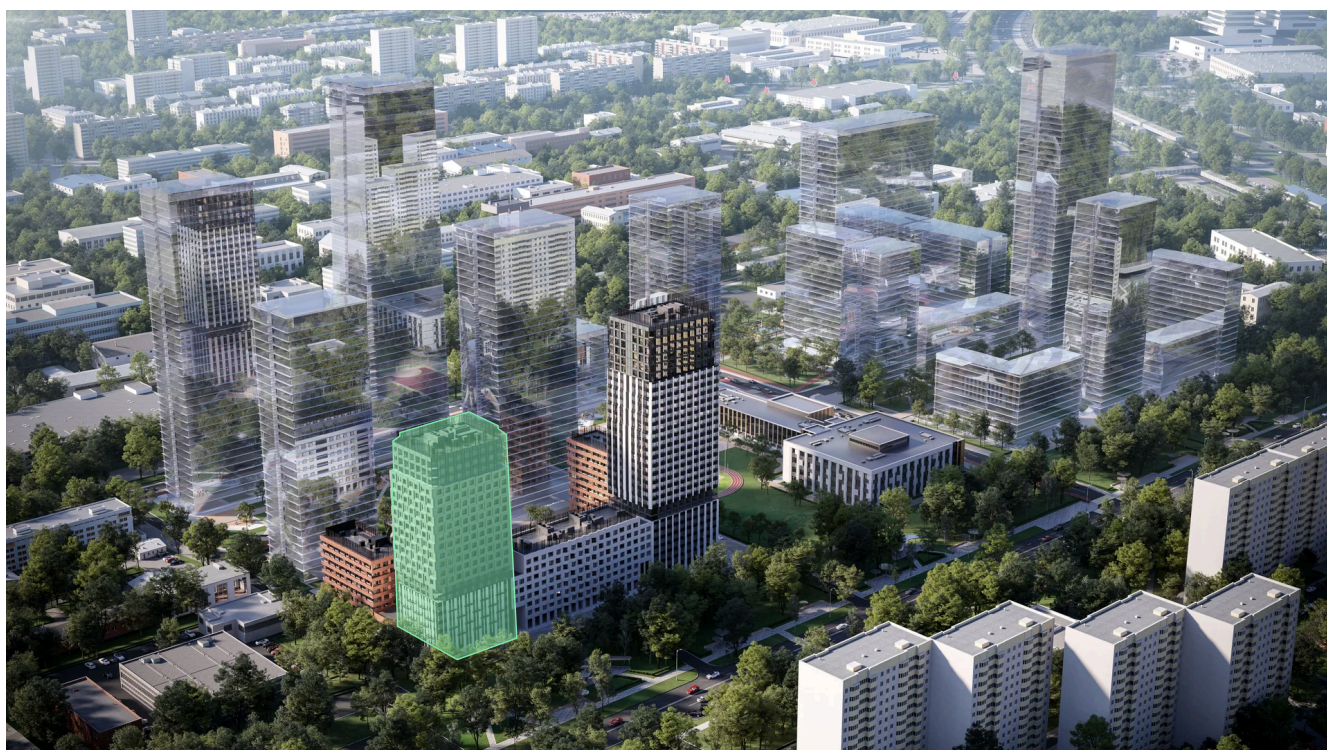

На генплане 12 корпус

Студия 28.4 м²

07.04.2026 14:56 (Мск)

Не является публичной офертой, цена может быть скорректирована. Информация взята с сайта «plus.dev»