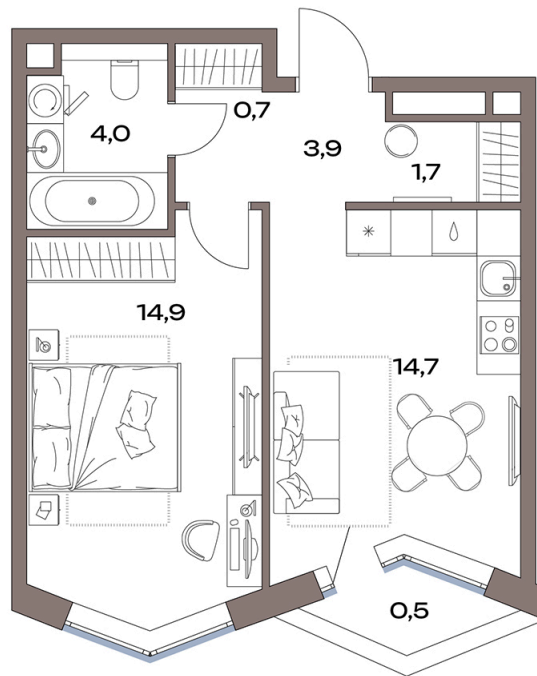

Номер: 136.6.05

Отсканируйте QR-код и
смотрите на сайте
plus.dev

1 комнатная 40.9 м²

20 211 389 руб.

В ипотеку от 155 501 руб.

Проект	Акценты	Корпус	Акценты 13а 13б корпус
Этаж	6	Секция	1

11.07.2026 00:12 (Мск)

Не является публичной офертой, цена может быть скорректирована.
Информация взята с сайта «plus.dev».

На генплане
Акценты 13а
13б корпус

1 комнатная 40.9 м²

11.07.2026 00:12 (Мск)

Не является публичной офертой, цена может быть скорректирована.
Информация взята с сайта «plus.dev».