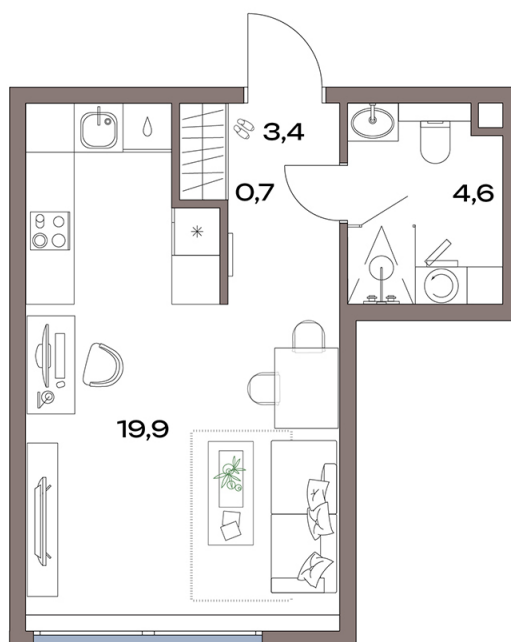

Номер: 11.2.04

Отсканируйте QR-код и
смотрите на сайте
plus.dev

Студия 28.6 м²

14 065 547 руб.

В ипотеку от 67 379 руб.

Проект	Акценты	Корпус	Акценты 11 корпус
Этаж	2	Секция	1

11.07.2026 00:15 (Мск)

Не является публичной офертой, цена может быть скорректирована.
Информация взята с сайта «plus.dev».

На генплане Акценты 11 корпус

Студия 28.6 м²

11.07.2026 00:15 (Мск)

Не является публичной офертой, цена может быть скорректирована.
Информация взята с сайта «plus.dev».