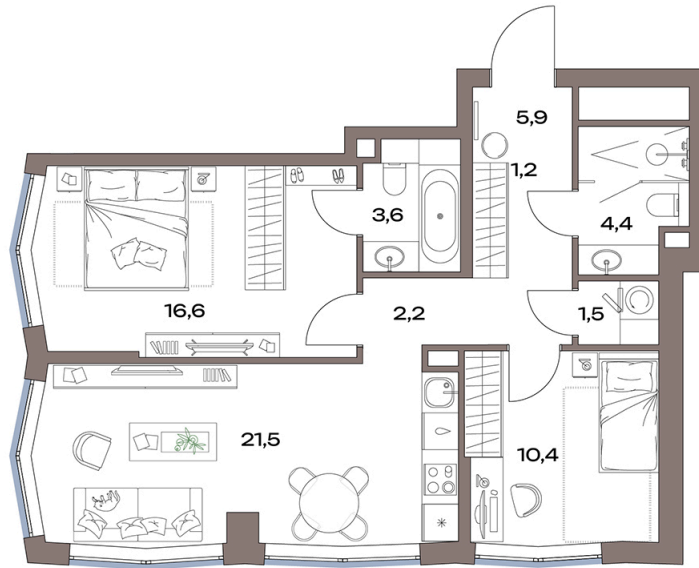

Номер: 14.22.07

Отсканируйте QR-код и
смотрите на сайте
plus.dev

2 комнатная 67.4 м²

35 787 176 руб.

В ипотеку от 421 842 руб.

Европланировка

Проект	Акценты	Корпус	Акценты 14 корпус
Этаж	22	Секция	1

12.07.2026 00:37 (Мск)

Не является публичной офертой, цена может быть скорректирована.
Информация взята с сайта «plus.dev».

На генплане Акценты 14 корпус

2 комнатная 67.4 м²

12.07.2026 00:37 (Мск)

Не является публичной офертой, цена может быть скорректирована.
Информация взята с сайта «plus.dev».