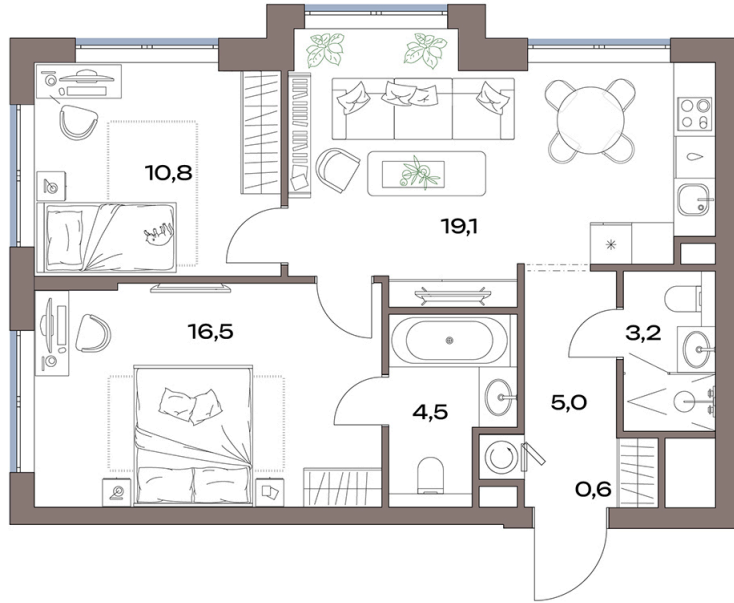

Номер: 12.18.11

Отсканируйте QR-код и
смотрите на сайте
plus.dev

2 комнатная 60.9 м²

27 695 189 руб.

В ипотеку от 282 459 руб.

Европланировка

Проект	Акценты	Корпус	Акценты 12 корпус
Этаж	18	Секция	1

11.07.2026 00:17 (Мск)

Не является публичной офертой, цена может быть скорректирована.
Информация взята с сайта «plus.dev».

На генплане Акценты 12 корпус

2 комнатная 60.9 м²

11.07.2026 00:17 (Мск)

Не является публичной офертой, цена может быть скорректирована.
Информация взята с сайта «plus.dev».