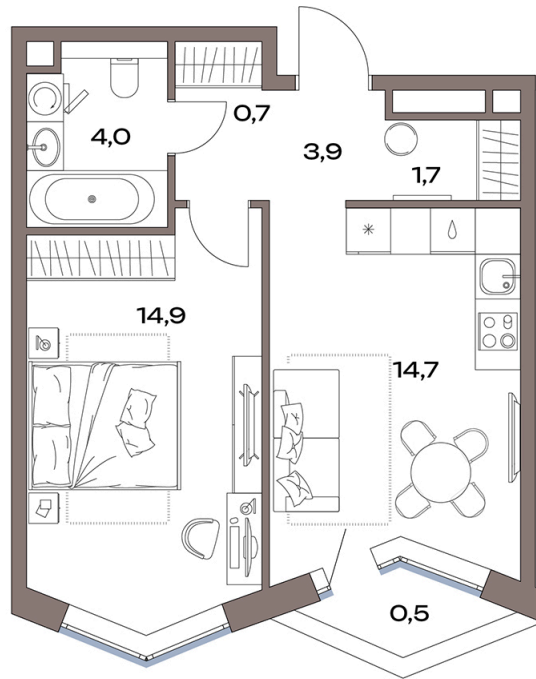

Номер: 136.8.05

Отсканируйте QR-код и
смотрите на сайте
plus.dev

1 комнатная 40.9 м²

20 491 841 руб.

В ипотеку от 160 145 руб.

Проект	Акценты	Корпус	Акценты 13а 13б корпус
Этаж	8	Секция	1

11.07.2026 00:16 (Мск)

Не является публичной офертой, цена может быть скорректирована.
Информация взята с сайта «plus.dev».

На генплане
Акценты 13а
13б корпус

1 комнатная 40.9 м²

11.07.2026 00:16 (Мск)

Не является публичной офертой, цена может быть скорректирована.
Информация взята с сайта «plus.dev».