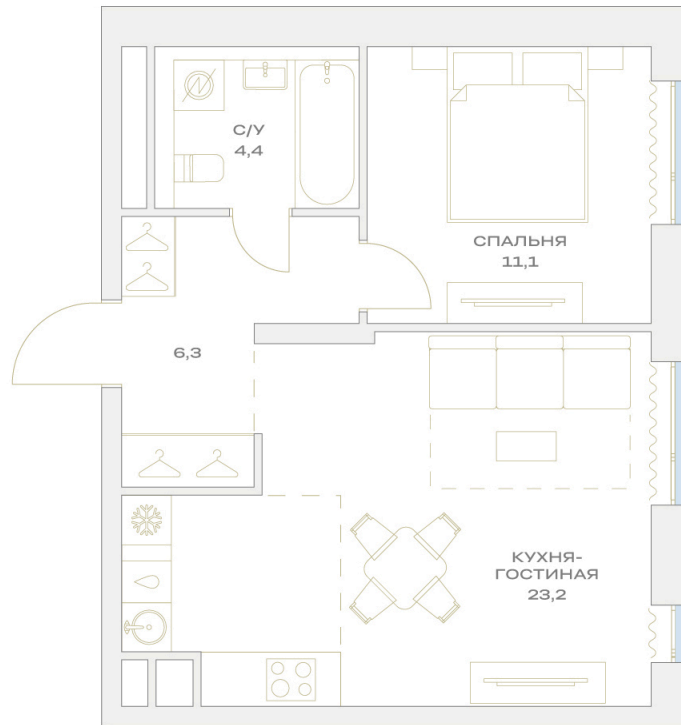

Номер: 21.11.02

Отсканируйте QR-код и
смотрите на сайте
plus.dev

1 комнатная 45 м²

15 560 078 руб.

В ипотеку от 80 225 руб.

Во двор

Проект	Детали	Корпус	21
Этаж	11	Секция	1

15.06.2026 17:42 (Мск)

Не является публичной офертой, цена может быть скорректирована.
Информация взята с сайта «plus.dev».

На генплане 21

1 комнатная 45 м²

15.06.2026 17:42 (Мск)

Не является публичной офертой, цена может быть скорректирована.
Информация взята с сайта «plus.dev».