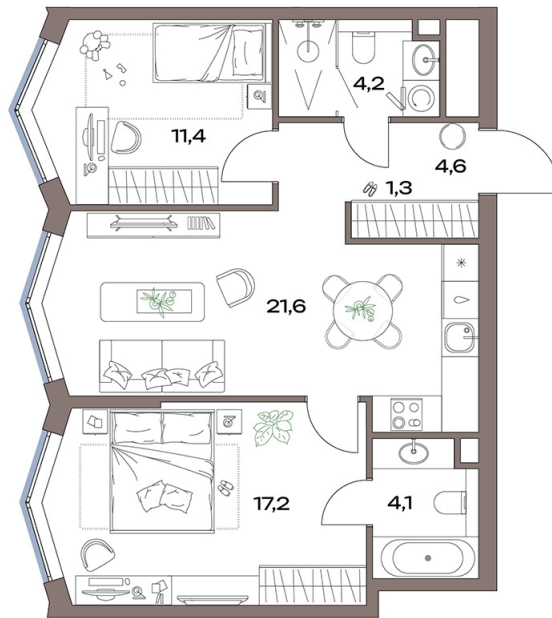

Номер: 14.22.08

Отсканируйте QR-код и
смотрите на сайте
plus.dev

2 комнатная 65.4 м²

34 602 944 руб.

В ипотеку от 401 357 руб.

Европланировка

Проект	Акценты	Корпус	Акценты 14 корпус
Этаж	22	Секция	1

12.07.2026 00:35 (Мск)

Не является публичной офертой, цена может быть скорректирована.
Информация взята с сайта «plus.dev».

На генплане
Акценты 14
корпус

2 комнатная 65.4 м²

12.07.2026 00:35 (Мск)

Не является публичной офертой, цена может быть скорректирована.
Информация взята с сайта «plus.dev».