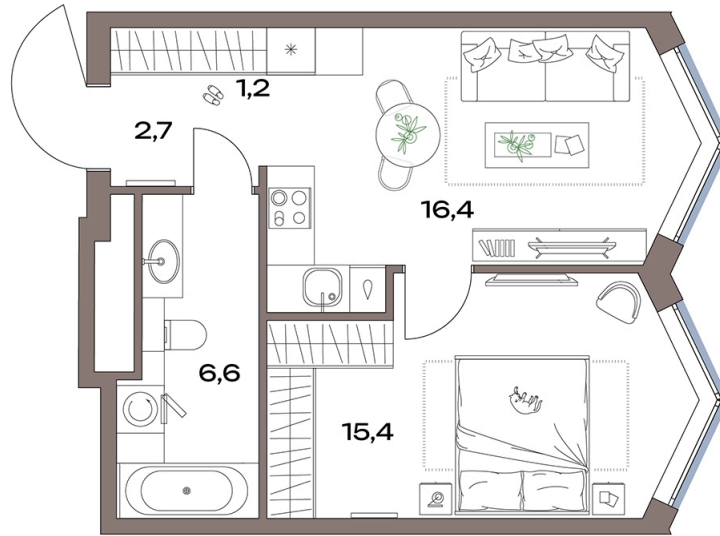

Номер: 14.21.05

Отсканируйте QR-код и
смотрите на сайте
plus.dev

1 комнатная 42.3 м²

~~24 300 578 руб.~~

21 141 503 руб.

В ипотеку от 47 631 руб.

- Скидка 13%
- Чистовая отделка
- На улицу
- Европланировка

Проект	Акценты	Корпус	14 корпус
Этаж	21	Секция	1
Сдача	4 кв. 2027		

07.07.2026 02:36 (Мск)

Не является публичной офертой, цена может быть скорректирована.
Информация взята с сайта «plus.dev».

На этаже 21

1 комнатная 42.3 м²

07.07.2026 02:36 (Мск)

Не является публичной офертой, цена может быть скорректирована.
Информация взята с сайта «plus.dev».

На генплане 14 корпус

1 комнатная 42.3 м²

07.07.2026 02:36 (Мск)

Не является публичной офертой, цена может быть скорректирована.
Информация взята с сайта «plus.dev».