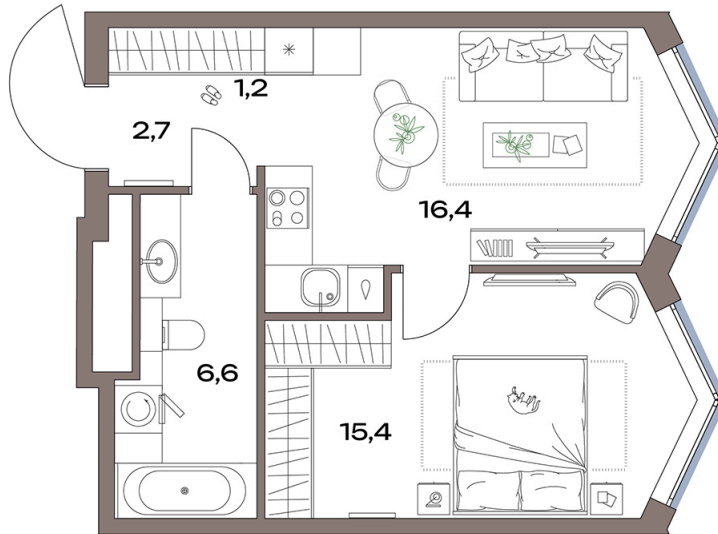

Номер: 14.21.05

Отсканируйте QR-код и
смотрите на сайте
plus.dev

1 комнатная 42.3 м²

23 707 864 руб.

В ипотеку от 53 413 руб.

Чистовая отделка

На улицу

Проект	Акценты	Корпус	14 корпус
Этаж	21	Секция	1
Сдача	4 кв. 2027		

22.05.2026 23:48 (Мск)

Не является публичной офертой, цена может быть скорректирована.
Информация взята с сайта «plus.dev».

На этаже 21

1 комнатная 42.3 м²

22.05.2026 23:48 (Мск)

Не является публичной офертой, цена может быть скорректирована.
Информация взята с сайта «plus.dev».

На генплане 14 корпус

1 комнатная 42.3 м²

22.05.2026 23:48 (Мск)

Не является публичной офертой, цена может быть скорректирована.
Информация взята с сайта «plus.dev».