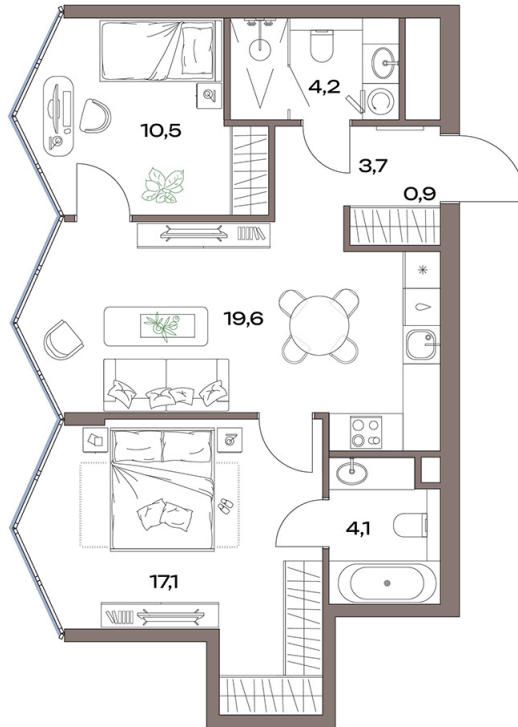

Номер: 14.29.06

Отсканируйте QR-код и
смотрите на сайте
plus.dev

2 комнатная 60.1 м²

34 975 673 руб.

В ипотеку от 78 800 руб.

Чистовая отделка

Во двор

Мастер-спальня

Проект	Акценты	Корпус	14 корпус
Этаж	29	Секция	1
Сдача	4 кв. 2027		

07.04.2026 19:23 (Мск)

Не является публичной офертой, цена может быть скорректирована. Информация взята с сайта «plus.dev»

На этаже 29

2 комнатная 60.1 м²

07.04.2026 19:23 (Мск)

Не является публичной офертой, цена может быть скорректирована. Информация взята с сайта «plus.dev»

На генплане 14 корпус

2 комнатная 60.1 м²

07.04.2026 19:23 (Мск)

Не является публичной офертой, цена может быть скорректирована. Информация взята с сайта «plus.dev»