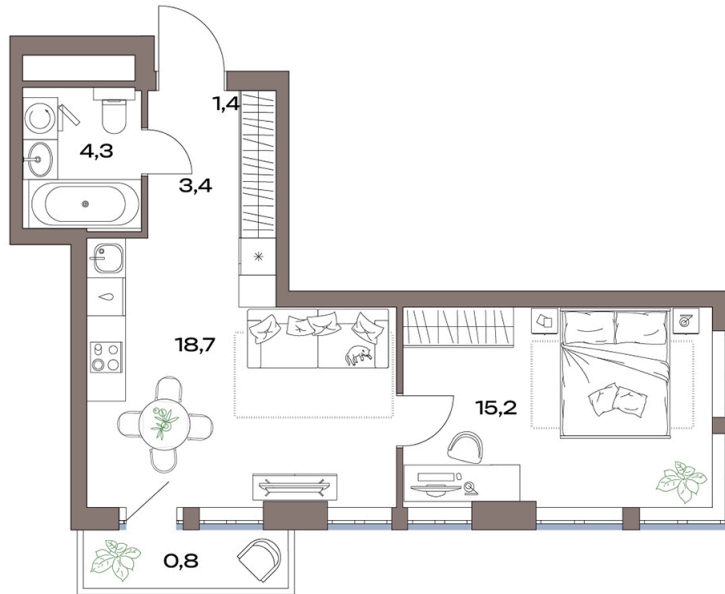

Номер: 12.6.06

Отсканируйте QR-код и
смотрите на сайте
plus.dev

1 комнатная 43.7 м²

21 798 041 руб.

В ипотеку от 182 105 руб.

Европланировка

Проект	Акценты	Корпус	Акценты 12 корпус
Этаж	6	Секция	1

12.07.2026 00:38 (Мск)

Не является публичной офертой, цена может быть скорректирована.
Информация взята с сайта «plus.dev».

На генплане Акценты 12 корпус

1 комнатная 43.7 м²

12.07.2026 00:38 (Мск)

Не является публичной офертой, цена может быть скорректирована.
Информация взята с сайта «plus.dev».