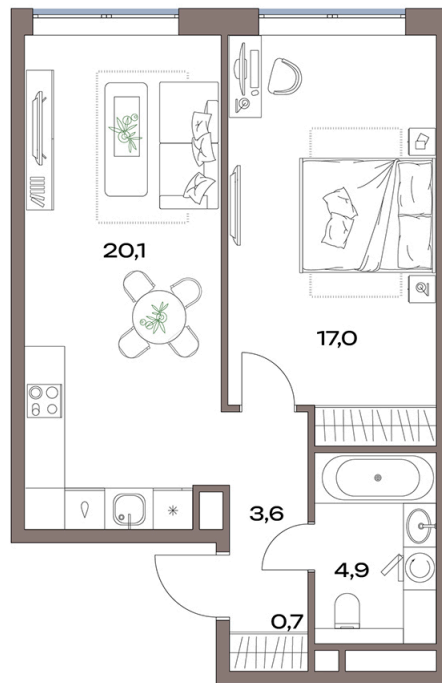

Номер: 13а.8.01

Отсканируйте QR-код и
смотрите на сайте
plus.dev

1 комнатная 46.9 м²

23 069 172 руб.

В ипотеку от 203 610 руб.

Европланировка

Проект	Акценты	Корпус	Акценты 13а 13б корпус
Этаж	8	Секция	1

11.07.2026 00:13 (Мск)

Не является публичной офертой, цена может быть скорректирована.
Информация взята с сайта «plus.dev».

На генплане
Акценты 13а
13б корпус

1 комнатная 46.9 м²

11.07.2026 00:13 (Мск)

Не является публичной офертой, цена может быть скорректирована.
Информация взята с сайта «plus.dev».