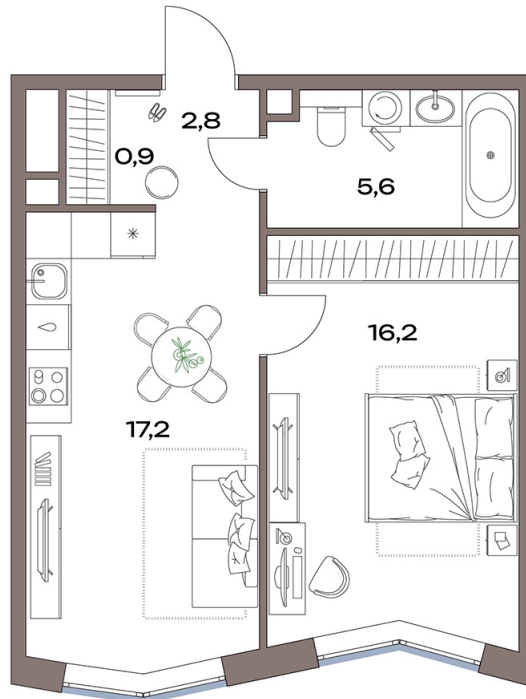

Номер: 13а.8.04

Отсканируйте QR-код и
смотрите на сайте
plus.dev

1 комнатная 42.7 м²

20 902 751 руб.

В ипотеку от 167 051 руб.

На улицу

Проект	Акценты	Корпус	13 корпус
Этаж	8	Секция	1
Сдача	4 кв. 2027		

22.05.2026 23:43 (Мск)

Не является публичной офертой, цена может быть скорректирована.
Информация взята с сайта «plus.dev».