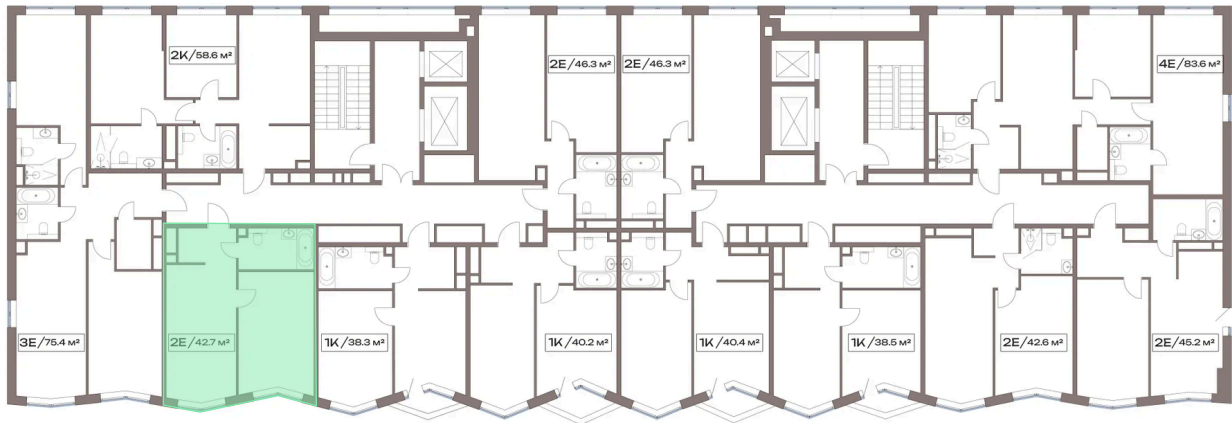

# 1 комнатная 42.7 м<sup>2</sup>

20 902 751 руб.

В ипотеку от 167 051 руб.

На улицу

Европланировка

Проект	Акценты	Корпус	13 корпус
Этаж	8	Секция	1
Сдача	4 кв. 2027		

07.07.2026 01:19 (Мск)

Не является публичной офертой, цена может быть скорректирована.  
Информация взята с сайта «plus.dev».

# На этаже 8

1 комнатная 42.7 м<sup>2</sup>

Дубнинская ул.

Двор

Центр ← Дубнинская ул. → МКАД

07.07.2026 01:19 (Мск)

Не является публичной офертой, цена может быть скорректирована.  
Информация взята с сайта «plus.dev».

# На генплане 13 корпус

1 комнатная 42.7 м<sup>2</sup>

07.07.2026 01:19 (Мск)

Не является публичной офертой, цена может быть скорректирована.  
Информация взята с сайта «plus.dev».