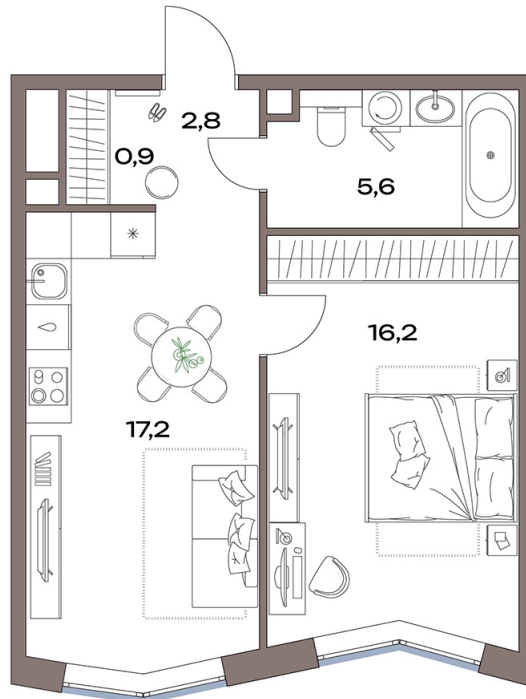

Номер: 13а.8.04

Отсканируйте QR-код и
смотрите на сайте
plus.dev

1 комнатная 42.7 м²

20 902 751 руб.

В ипотеку от 167 051 руб.

На улицу

Проект	Акценты	Корпус	13 корпус
Этаж	8	Секция	1
Сдача	4 кв. 2027		

22.05.2026 23:43 (Мск)

Не является публичной офертой, цена может быть скорректирована.
Информация взята с сайта «plus.dev».

На этаже 8

1 комнатная 42.7 м²

Двор

Центр ← Дубнинская ул. → МКАД

22.05.2026 23:43 (Мск)

Не является публичной офертой, цена может быть скорректирована.
Информация взята с сайта «plus.dev».

На генплане 13 корпус

1 комнатная 42.7 м²

22.05.2026 23:43 (Мск)

Не является публичной офертой, цена может быть скорректирована.
Информация взята с сайта «plus.dev».