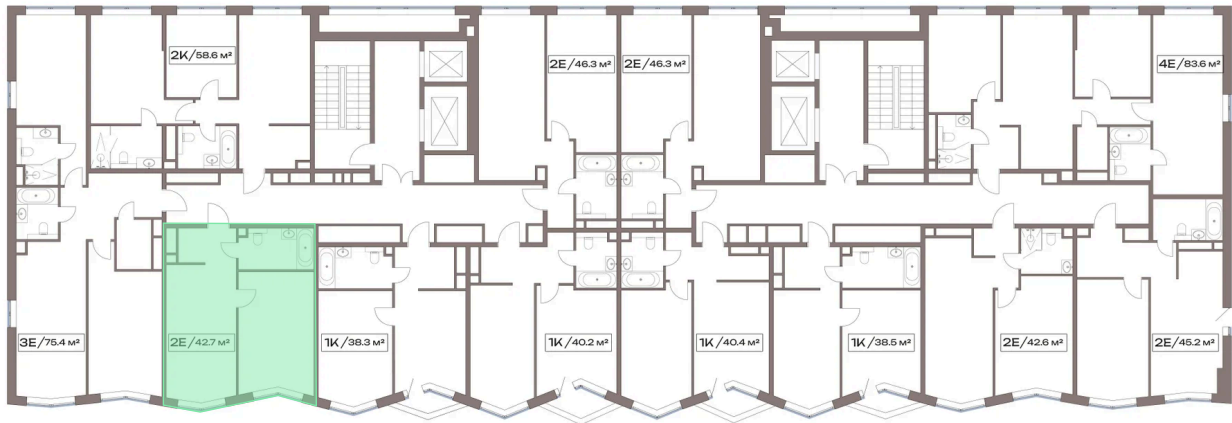

Номер: 13а.8.04

Отсканируйте QR-код и
смотрите на сайте
plus.dev

1 комнатная 42.7 м²

20 902 751 руб.

В ипотеку от 167 051 руб.

На улицу

Проект	Акценты	Корпус	13 корпус
Этаж	8	Секция	1
Сдача	4 кв. 2027		

22.05.2026 23:43 (Мск)

Не является публичной офертой, цена может быть скорректирована.
Информация взята с сайта «plus.dev».

На этаже 8

1 комнатная 42.7 м²

Двор

Центр ← Дубнинская ул. → МКАД

22.05.2026 23:43 (Мск)

Не является публичной офертой, цена может быть скорректирована.
Информация взята с сайта «plus.dev».

На генплане 13 корпус

1 комнатная 42.7 м²

22.05.2026 23:43 (Мск)

Не является публичной офертой, цена может быть скорректирована.
Информация взята с сайта «plus.dev».