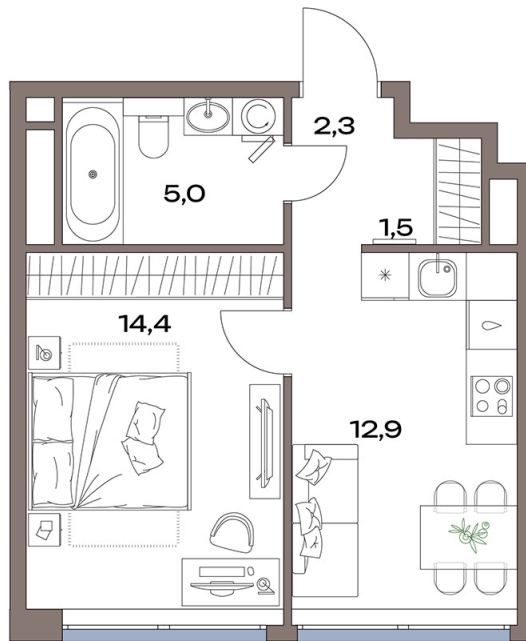

# 1 комнатная 37.2 м<sup>2</sup>

19 230 838 руб.

В ипотеку от 139 178 руб.

Проект	Акценты	Корпус	Акценты 15 корпус
Этаж	10	Секция	1

11.07.2026 00:06 (Мск)

Не является публичной офертой, цена может быть скорректирована.  
Информация взята с сайта «plus.dev».

# На генплане Акценты 15 корпус

1 комнатная 37.2 м<sup>2</sup>

11.07.2026 00:06 (Мск)

Не является публичной офертой, цена может быть скорректирована.  
Информация взята с сайта «plus.dev».