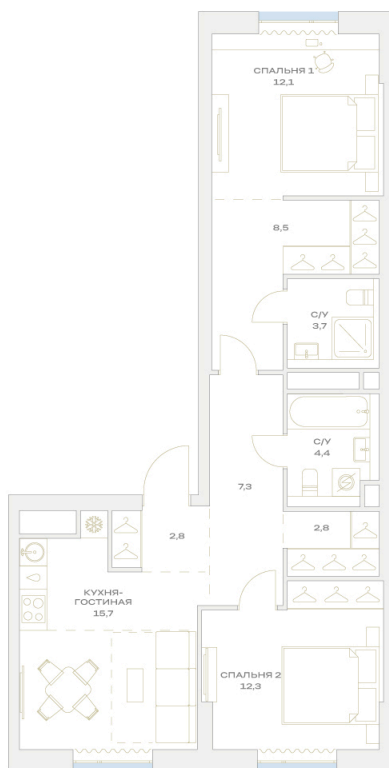

Номер: 21.4.08

2 комнатная 69.6 м²

Отсканируйте QR-код и
смотрите на сайте
plus.dev

~~22 060 381 руб.~~

18 751 324 руб.

В ипотеку от 131 260 руб.

Во двор и на улицу

Мастер-спальня

Европланировка

Гардеробная

Проект	Детали	Корпус	21
Этаж	4	Секция	1

07.07.2026 02:25 (Мск)

Не является публичной офертой, цена может быть скорректирована.
Информация взята с сайта «plus.dev».

На генплане 21

2 комнатная 69.6 м²

07.07.2026 02:25 (Мск)

Не является публичной офертой, цена может быть скорректирована.
Информация взята с сайта «plus.dev».