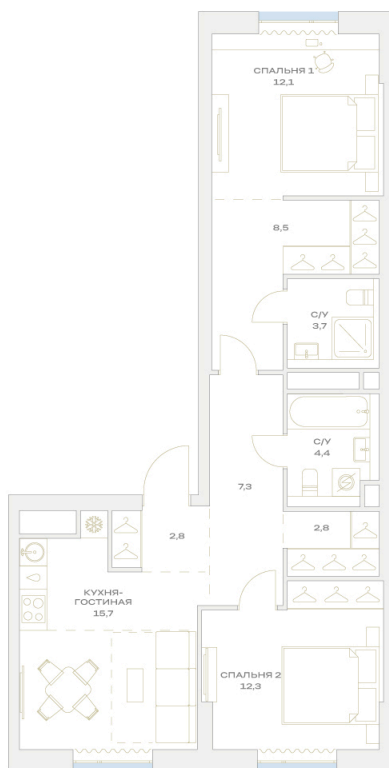

Номер: 21.4.08

2 комнатная 69.6 м²

Отсканируйте QR-код и
смотрите на сайте
plus.dev

~~22 060 381 руб.~~

21 177 966 руб.

В ипотеку от 171 713 руб.

Во двор и на улицу

Мастер-спальня

Проект	Детали	Корпус	21
Этаж	4	Секция	1

22.05.2026 23:37 (Мск)

Не является публичной офертой, цена может быть скорректирована.
Информация взята с сайта «plus.dev».

На генплане 21

2 комнатная 69.6 м²

22.05.2026 23:37 (Мск)