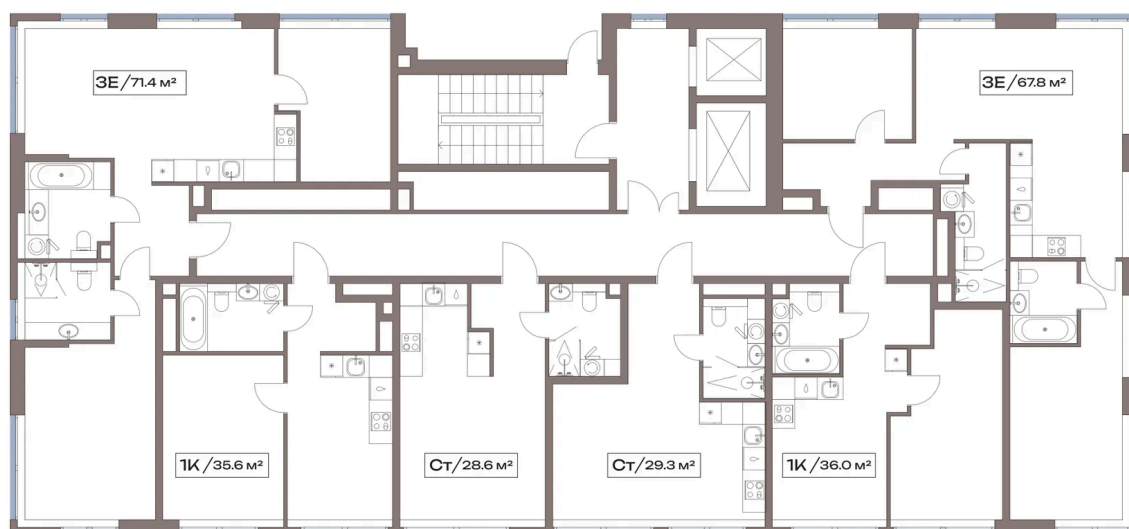

Номер: 11.2.01

Отсканируйте QR-код и
смотрите на сайте
plus.dev

2 комнатная 67.8 м²

31 037 790 руб.

В ипотеку от 339 896 руб.

Во двор и на улицу

Угловое остекление

Мастер-спальня

Европланировка

Проект	Акценты	Корпус	11 корпус
Этаж	2	Секция	1
Сдача	4 кв. 2027		

08.07.2026 06:26 (Мск)

Не является публичной офертой, цена может быть скорректирована.
Информация взята с сайта «plus.dev».

На этаже 2

2 комнатная 67.8 м²

МКАД

Двор

Дубнинская ул.

Центр

08.07.2026 06:26 (Мск)

Не является публичной офертой, цена может быть скорректирована.
Информация взята с сайта «plus.dev».

На генплане 11 корпус

2 комнатная 67.8 м²

08.07.2026 06:26 (Мск)

Не является публичной офертой, цена может быть скорректирована.
Информация взята с сайта «plus.dev».