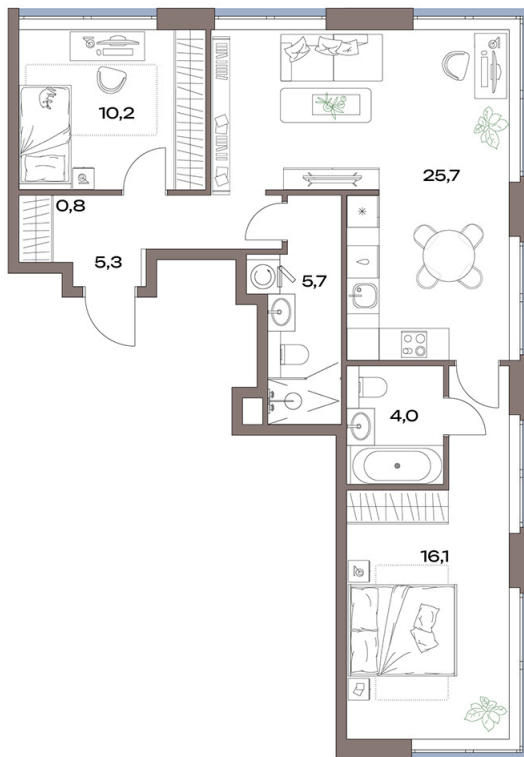

Номер: 11.2.01

Отсканируйте QR-код и
смотрите на сайте
plus.dev

2 комнатная 67.8 м²

31 037 790 руб.

В ипотеку от 339 896 руб.

Во двор и на улицу

Угловое остекление

Мастер-спальня

На этаже 2

2 комнатная 67.8 м²

МКАД

Двор

Дубнинская ул.

Центр

08.07.2026 06:26 (Мск)

Не является публичной офертой, цена может быть скорректирована.
Информация взята с сайта «plus.dev».

На генплане 11 корпус

2 комнатная 67.8 м²

08.07.2026 06:26 (Мск)

Не является публичной офертой, цена может быть скорректирована.
Информация взята с сайта «plus.dev».