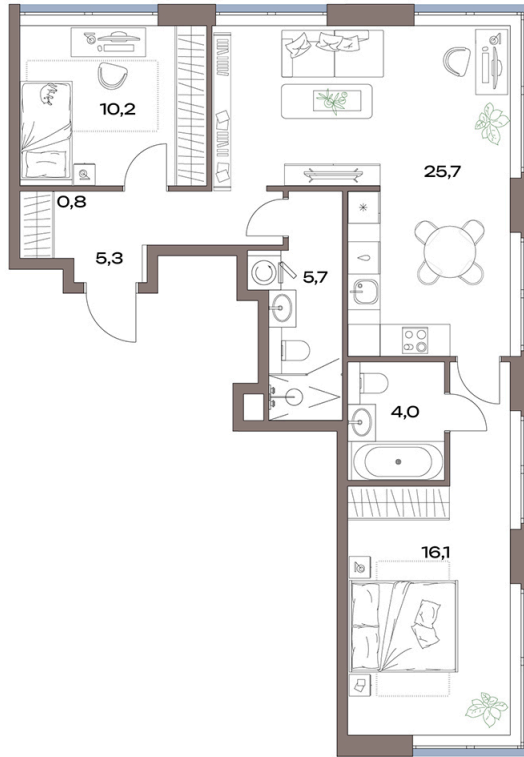

Номер: 11.2.01

Отсканируйте QR-код и
смотрите на сайте
plus.dev

2 комнатная 69.2 м²

31 678 722 руб.

В ипотеку от 351 009 руб.

Европланировка

Проект	Акценты	Корпус	Акценты 11 корпус
Этаж	2	Секция	1

11.07.2026 00:12 (Мск)

Не является публичной офертой, цена может быть скорректирована.
Информация взята с сайта «plus.dev».

На генплане
Акценты 11
корпус

2 комнатная 69.2 м²

11.07.2026 00:12 (Мск)

Не является публичной офертой, цена может быть скорректирована.
Информация взята с сайта «plus.dev».