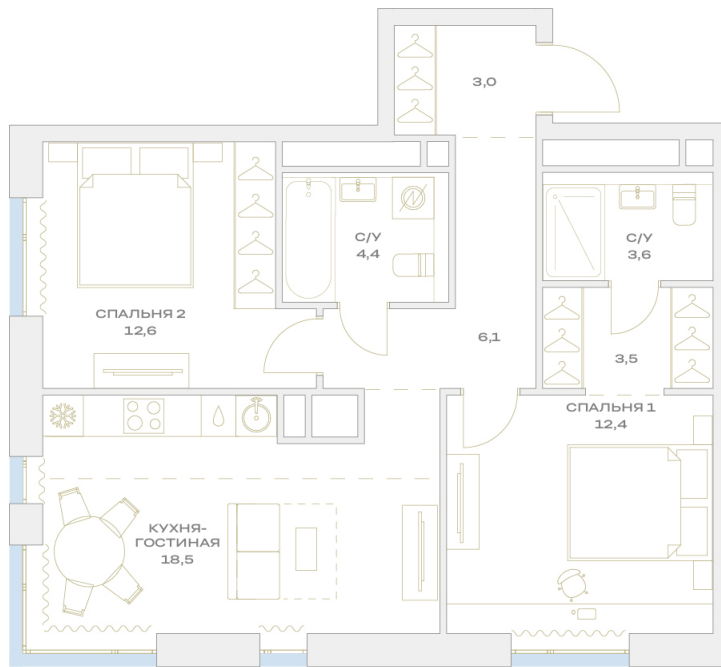

Номер: 15.18.08

Отсканируйте QR-код и
смотрите на сайте
plus.dev

2 комнатная 64.1 м²

21 500 332 руб.

В ипотеку от 177 100 руб.

- Чистовая отделка
- На улицу
- Угловая
- Угловое остекление
- Мастер-спальня
- Европланировка
- Гардеробная

Проект	Детали	Корпус	15
Этаж	18	Секция	1

07.07.2026 01:17 (Мск)

Не является публичной офертой, цена может быть скорректирована.
Информация взята с сайта «plus.dev».

На этаже 18

2 комнатная 64.1 м²

МОСКВА ← УЛ. ХАРЛАМПИЕВА → ОБЛАСТЬ

07.07.2026 01:17 (Мск)

Не является публичной офертой, цена может быть скорректирована.
Информация взята с сайта «plus.dev».

На генплане 15

2 комнатная 64.1 м²

07.07.2026 01:17 (Мск)

Не является публичной офертой, цена может быть скорректирована.
Информация взята с сайта «plus.dev».