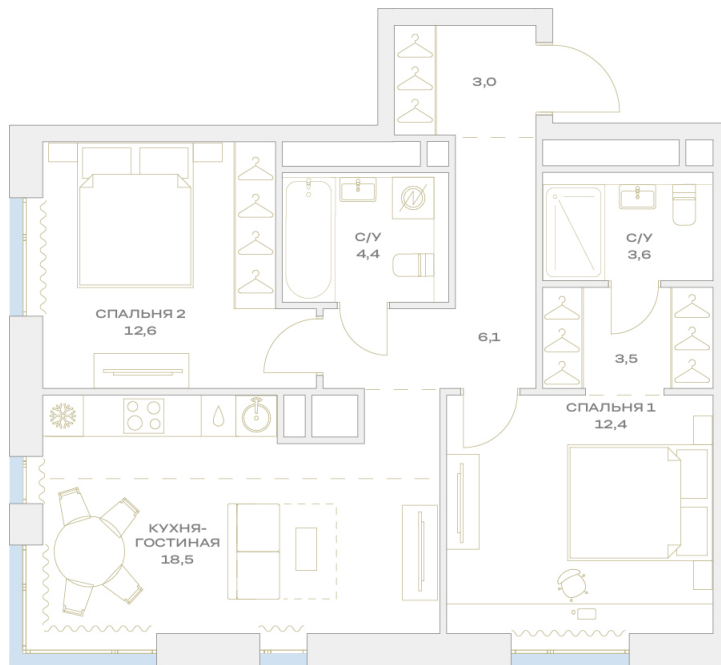

Номер: 15.18.08

Отсканируйте QR-код и
смотрите на сайте
plus.dev

2 комнатная 64.1 м²

~~21 500 332 руб.~~

20 640 319 руб.

В ипотеку от 162 687 руб.

Чистовая отделка

На улицу

Угловая

Угловое остекление

Мастер-спальня

Проект	Детали	Корпус	15
Этаж	18	Секция	1

22.05.2026 23:42 (Мск)

Не является публичной офертой, цена может быть скорректирована.
Информация взята с сайта «plus.dev».

На этаже 18

2 комнатная 64.1 м²

МОСКВА ← УЛ. ХАРЛАМПИЕВА → ОБЛАСТЬ

22.05.2026 23:42 (Мск)

Не является публичной офертой, цена может быть скорректирована.
Информация взята с сайта «plus.dev».

На генплане 15