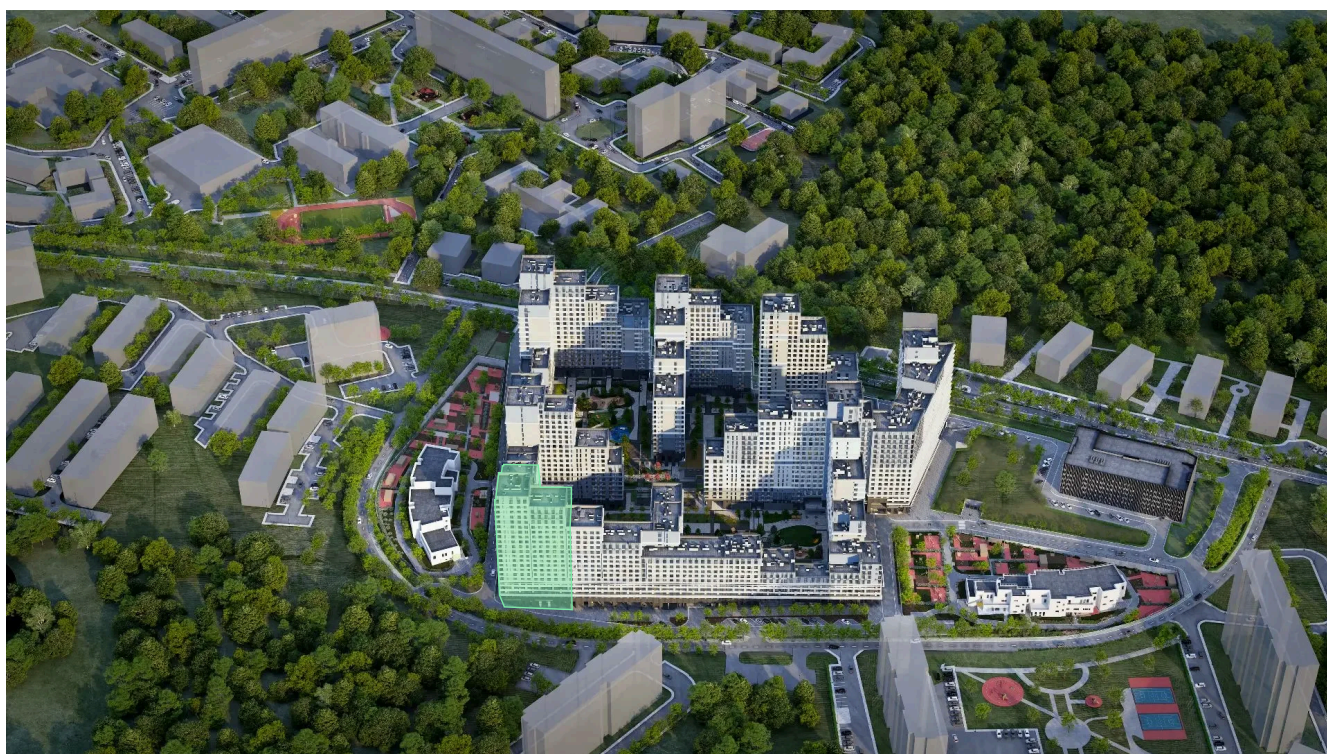

На генплане 15

2 комнатная 64.1 м²

07.04.2026 17:19 (Мск)

Не является публичной офертой, цена может быть скорректирована. Информация взята с сайта «plus.dev»