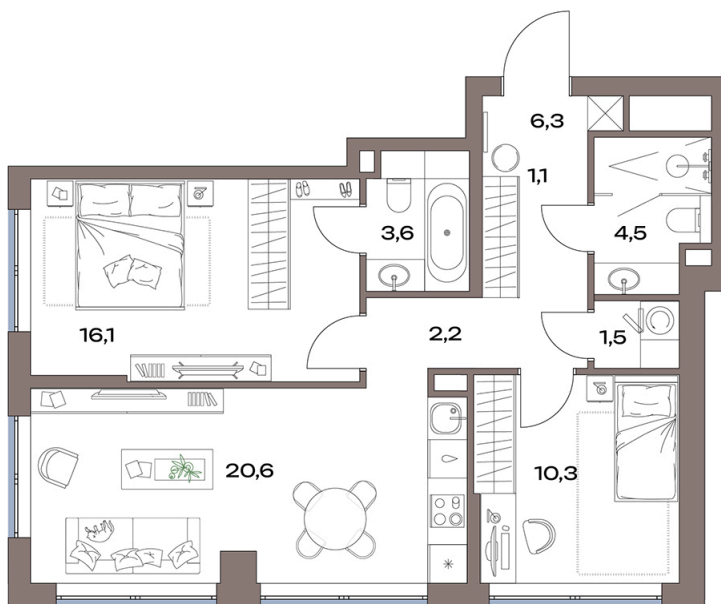

Номер: 14.8.07

Отсканируйте QR-код и
смотрите на сайте
plus.dev

2 комнатная 67.7 м²

32 859 798 руб.

В ипотеку от 74 032 руб.

Чистовая отделка

Во двор

Угловая

Угловое остекление

Мастер-спальня

Проект	Акценты	Корпус	14 корпус
Этаж	8	Секция	1
Сдача	4 кв. 2027		

22.05.2026 23:37 (Мск)

Не является публичной офертой, цена может быть скорректирована.
Информация взята с сайта «plus.dev».

На этаже 8

2 комнатная 67.7 м²

22.05.2026 23:37 (Мск)

Не является публичной офертой, цена может быть скорректирована.
Информация взята с сайта «plus.dev».

На генплане 14 корпус

2 комнатная 67.7 м²

22.05.2026 23:37 (Мск)