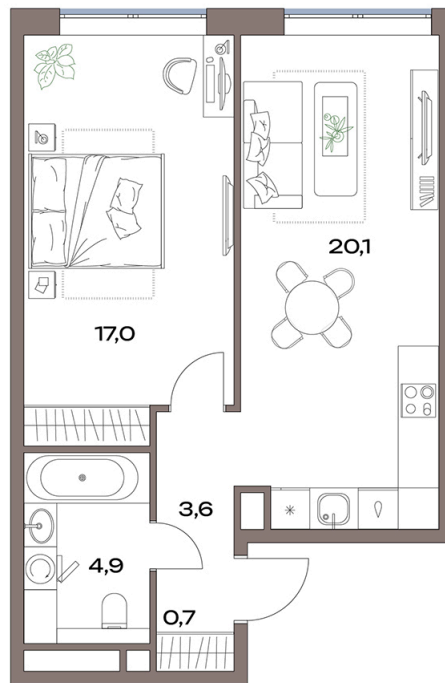

Номер: 136.4.06

Отсканируйте QR-код и
смотрите на сайте
plus.dev

1 комнатная 46.9 м²

22 640 272 руб.

В ипотеку от 196 297 руб.

Европланировка

Проект	Акценты	Корпус	Акценты 13а 13б корпус
Этаж	4	Секция	1

12.07.2026 00:39 (Мск)

Не является публичной офертой, цена может быть скорректирована.
Информация взята с сайта «plus.dev».

На генплане
Акценты 13а
13б корпус

1 комнатная 46.9 м²

12.07.2026 00:39 (Мск)

Не является публичной офертой, цена может быть скорректирована.
Информация взята с сайта «plus.dev».