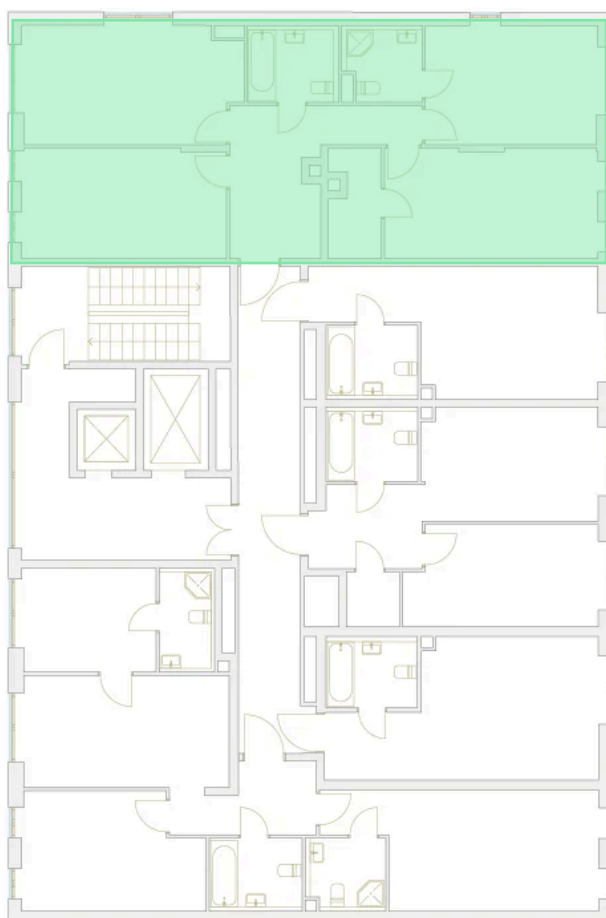

Гардеробная

Проект	Детали	Корпус	26
Этаж	2	Секция	1

07.07.2026 03:56 (Мск)

Не является публичной офертой, цена может быть скорректирована.  
Информация взята с сайта «plus.dev».

# На этаже 2

3 комнатная 89.4 м<sup>2</sup>

МОСКВА ← УЛ. ХАРЛАМПИЕВА → ОБЛАСТЬ

3К  
89.4

СТ  
25.6

1К  
40.7

СТ  
27.3

3К  
79.9