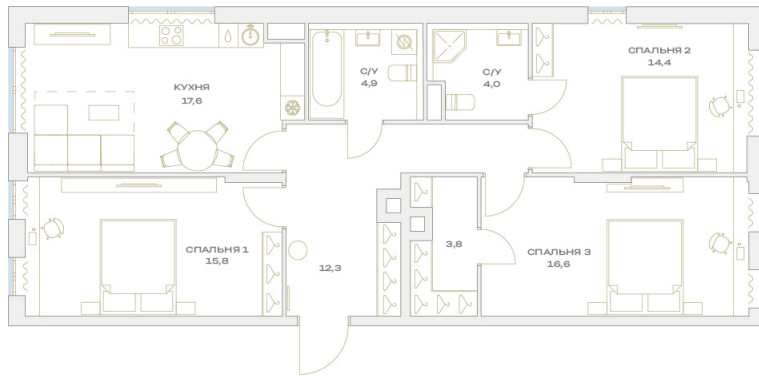

# 3 КОМНАТНАЯ 89.4 м<sup>2</sup>

24 141 841 руб.

В ипотеку от 221 854 руб.

Чистовая отделка

Во двор и на улицу

Мастер-спальня

Кухня-гостиная

Европланировка

Гардеробная

Проект	Детали	Корпус	26
Этаж	2	Секция	1

07.07.2026 03:56 (Мск)

Не является публичной офертой, цена может быть скорректирована.  
Информация взята с сайта «plus.dev».

# На этаже 2

3 комнатная 89.4 м<sup>2</sup>

МОСКВА ← УЛ. ХАРЛАМПИЕВА → ОБЛАСТЬ

3К  
89.4

СТ  
25.6

1К  
40.7

СТ  
27.3

3К  
79.9