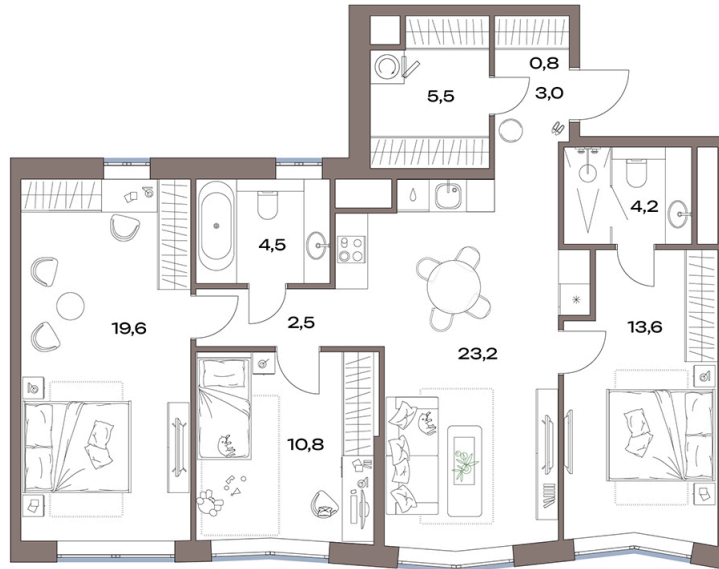

Номер: 13а.6.05

Отсканируйте QR-код и
смотрите на сайте
plus.dev

3 КОМНАТНАЯ 88.1 м²

37 688 035 руб.

В ипотеку от 454 563 руб.

Европланировка

Проект	Акценты	Корпус	Акценты 13а 13б корпус
Этаж	6	Секция	1

11.07.2026 00:11 (Мск)

Не является публичной офертой, цена может быть скорректирована.
Информация взята с сайта «plus.dev».

На генплане Акценты 13а 13б корпус

3 комнатная 88.1 м²

11.07.2026 00:11 (Мск)

Не является публичной офертой, цена может быть скорректирована.
Информация взята с сайта «plus.dev».