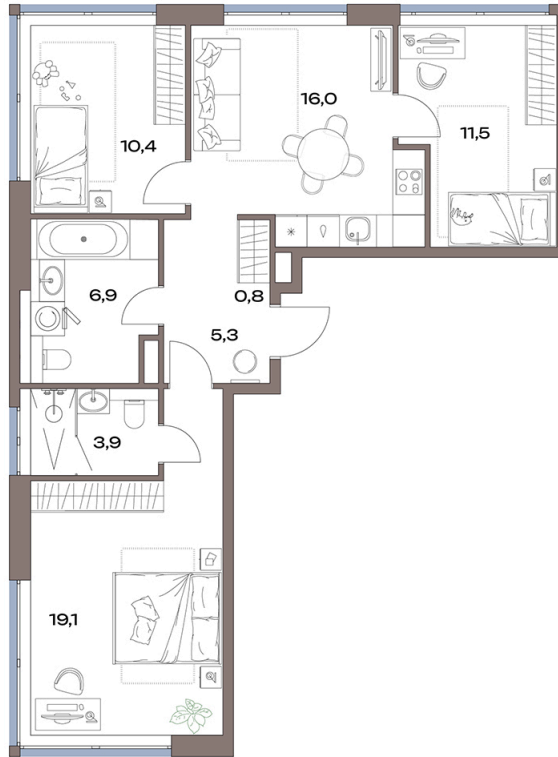

Номер: 15.9.06

Отсканируйте QR-код и
смотрите на сайте
plus.dev

3 КОМНАТНАЯ 76.1 м²

32 347 066 руб.

В ипотеку от 362 391 руб.

Европланировка

Проект	Акценты	Корпус	Акценты 15 корпус
Этаж	9	Секция	1

11.07.2026 00:17 (Мск)

Не является публичной офертой, цена может быть скорректирована.
Информация взята с сайта «plus.dev».

На генплане Акценты 15 корпус

3 комнатная 76.1 м²

11.07.2026 00:17 (Мск)

Не является публичной офертой, цена может быть скорректирована.
Информация взята с сайта «plus.dev».