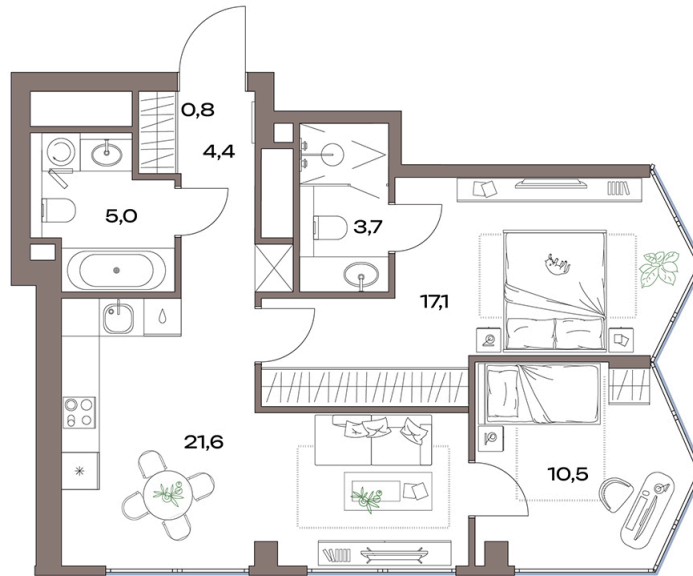

Номер: 14.27.04

Отсканируйте QR-код и
смотрите на сайте
plus.dev

2 комнатная 63 м²

36 865 143 руб.

В ипотеку от 440 311 руб.

Европланировка

Проект	Акценты	Корпус	Акценты 14 корпус
Этаж	27	Секция	1

12.07.2026 00:41 (Мск)

Не является публичной офертой, цена может быть скорректирована.
Информация взята с сайта «plus.dev».

На генплане Акценты 14 корпус

2 комнатная 63 м²

12.07.2026 00:41 (Мск)

Не является публичной офертой, цена может быть скорректирована.
Информация взята с сайта «plus.dev».