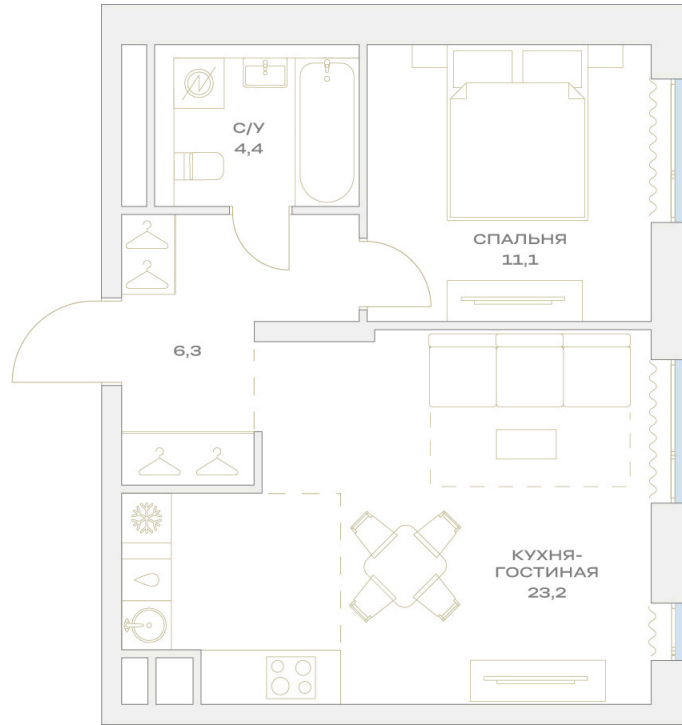

Номер: 21.10.02

Отсканируйте QR-код и
смотрите на сайте
plus.dev

1 комнатная 45 м²

15 560 078 руб.

В ипотеку от 80 225 руб.

Во двор

Европланировка

Проект	Детали	Корпус	21
Этаж	10	Секция	1

07.07.2026 03:36 (Мск)

Не является публичной офертой, цена может быть скорректирована.
Информация взята с сайта «plus.dev».

На генплане 21

1 комнатная 45 м²

07.07.2026 03:36 (Мск)

Не является публичной офертой, цена может быть скорректирована.
Информация взята с сайта «plus.dev».