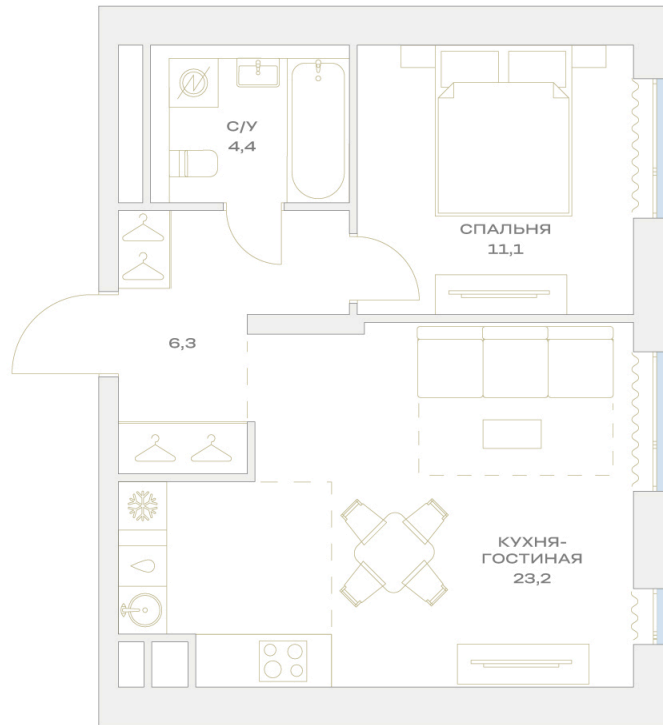

Номер: 21.14.02

Отсканируйте QR-код и
смотрите на сайте
plus.dev

1 комнатная 45 м²

15 624 774 руб.

В ипотеку от 81 222 руб.

Во двор

Проект	Детали	Корпус	21
Этаж	14	Секция	1

15.06.2026 18:08 (Мск)

Не является публичной офертой, цена может быть скорректирована.
Информация взята с сайта «plus.dev».

На генплане 21

1 комнатная 45 м²

15.06.2026 18:08 (Мск)

Не является публичной офертой, цена может быть скорректирована.
Информация взята с сайта «plus.dev».