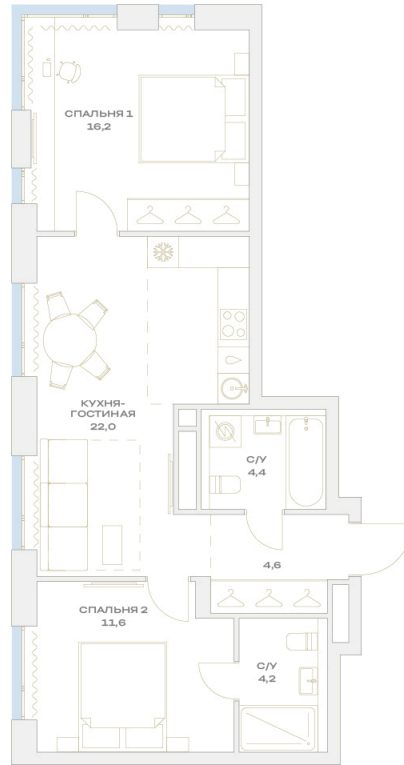

Номер: 13.8.01

Отсканируйте QR-код и
смотрите на сайте
plus.dev

2 комнатная 63 м²

19 190 417 руб.

В ипотеку от 138 542 руб.

- Во двор
- Угловая
- Угловое остекление
- Мастер-спальня
- Европланировка

Проект	Детали	Корпус	13
Этаж	8	Секция	1

07.07.2026 03:59 (Мск)

Не является публичной офертой, цена может быть скорректирована.
Информация взята с сайта «plus.dev».

На этаже 8

2 комнатная 63 м²

МОСКВА ← УЛ. ХАРЛАМПИЕВА → ОБЛАСТЬ

07.07.2026 03:59 (Мск)

Не является публичной офертой, цена может быть скорректирована.
Информация взята с сайта «plus.dev».

На генплане 13

2 комнатная 63 м²

07.07.2026 03:59 (Мск)

Не является публичной офертой, цена может быть скорректирована.
Информация взята с сайта «plus.dev».