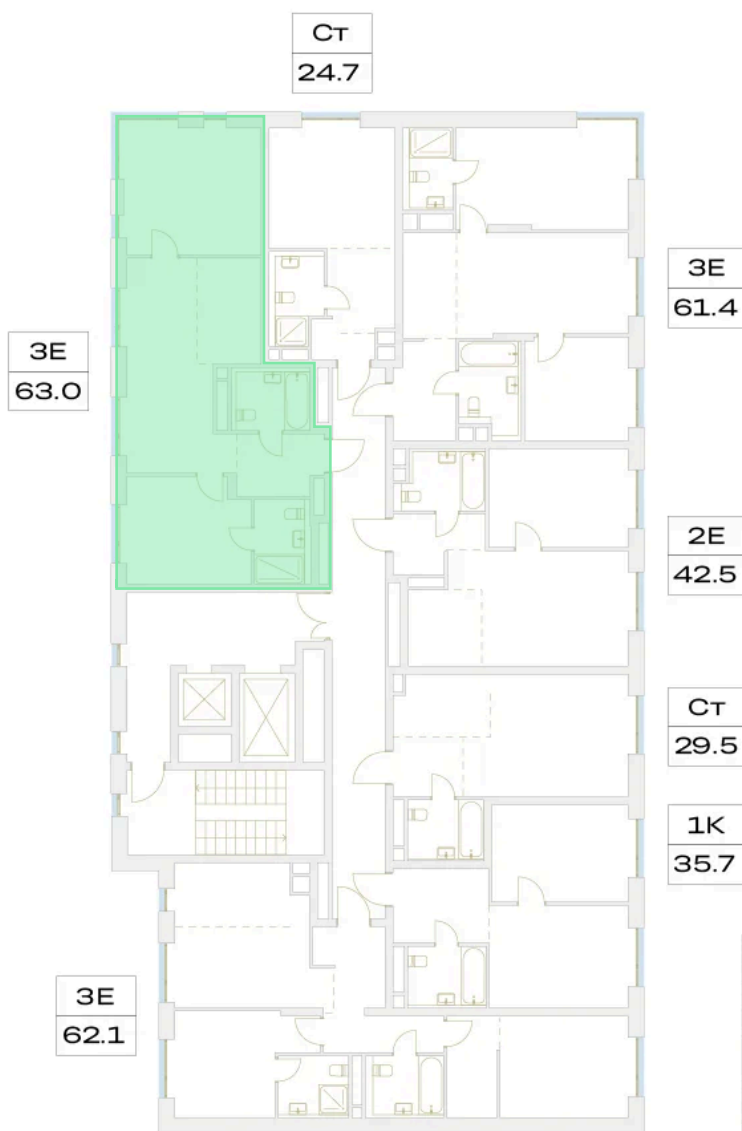

Номер: 13.8.01

Отсканируйте QR-код и
смотрите на сайте
plus.dev

2 комнатная 63 м²

19 190 417 руб.

В ипотеку от 138 542 руб.

- Во двор
- Угловая
- Угловое остекление
- Мастер-спальня
- Европланировка

Проект	Детали	Корпус	13
Этаж	8	Секция	1

07.07.2026 03:59 (Мск)

Не является публичной офертой, цена может быть скорректирована.
Информация взята с сайта «plus.dev».

На этаже 8

2 комнатная 63 м²

МОСКВА ← УЛ. ХАРЛАМПИЕВА → ОБЛАСТЬ

07.07.2026 03:59 (Мск)

Не является публичной офертой, цена может быть скорректирована.
Информация взята с сайта «plus.dev».

На генплане 13

2 комнатная 63 м²

07.07.2026 03:59 (Мск)

Не является публичной офертой, цена может быть скорректирована.
Информация взята с сайта «plus.dev».