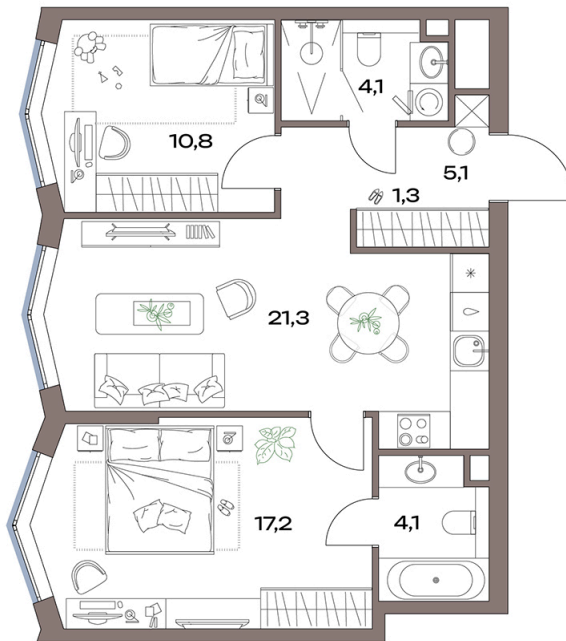

Номер: 14.13.08

Отсканируйте QR-код и
смотрите на сайте
plus.dev

2 комнатная 64.9 м²

32 082 406 руб.

В ипотеку от **357 973 руб.**

Европланировка

Проект	Акценты	Корпус	Акценты 14 корпус
Этаж	13	Секция	1

12.07.2026 00:41 (Мск)

Не является публичной офертой, цена может быть скорректирована.
Информация взята с сайта «plus.dev».

На генплане
Акценты 14
корпус

2 комнатная 64.9 м²

12.07.2026 00:41 (Мск)

Не является публичной офертой, цена может быть скорректирована.
Информация взята с сайта «plus.dev».