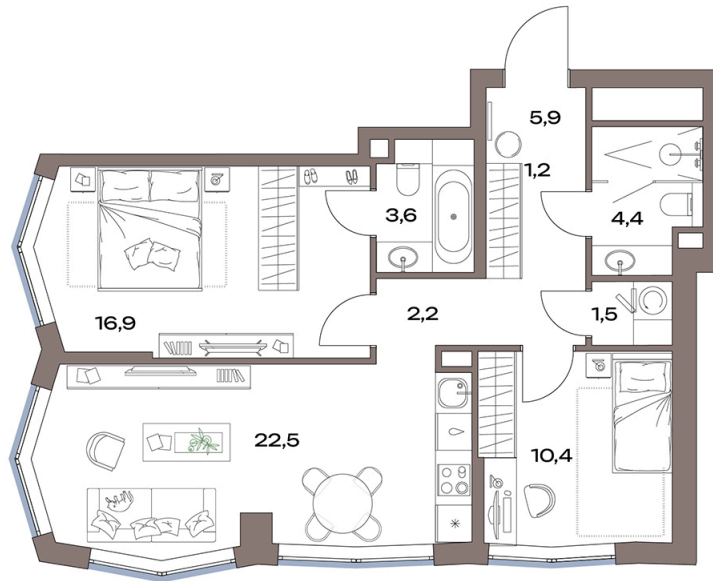

Номер: 14.24.07

Отсканируйте QR-код и
смотрите на сайте
plus.dev

2 комнатная 68.7 м²

37 042 216 руб.

В ипотеку от 443 392 руб.

Европланировка

Проект	Акценты	Корпус	Акценты 14 корпус
Этаж	24	Секция	1

12.07.2026 00:33 (Мск)

Не является публичной офертой, цена может быть скорректирована.
Информация взята с сайта «plus.dev».

На генплане Акценты 14 корпус

2 комнатная 68.7 м²

12.07.2026 00:33 (Мск)

Не является публичной офертой, цена может быть скорректирована.
Информация взята с сайта «plus.dev».