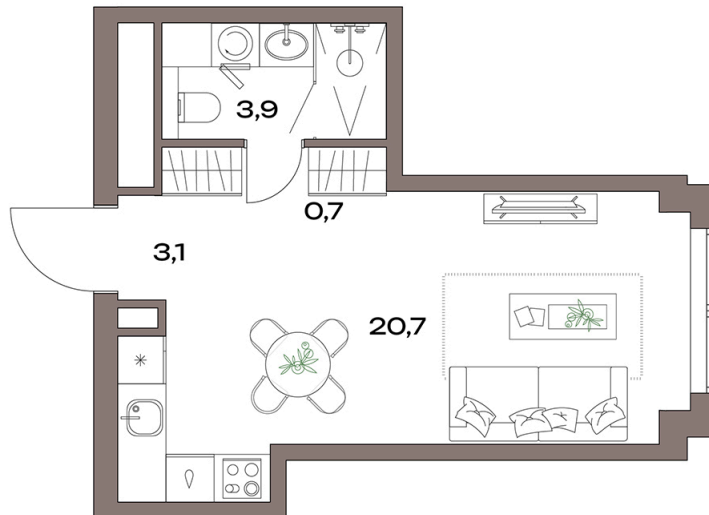

Номер: 12.19.04

Отсканируйте QR-код и
смотрите на сайте
plus.dev

Студия 28.4 м²

15 626 383 руб.

В ипотеку от 81 230 руб.

Предчистовая отделка

На улицу

Проект	Акценты	Корпус	12 корпус
Этаж	19	Секция	1
Сдача	4 кв. 2027		

07.04.2026 15:29 (Мск)

Не является публичной офертой, цена может быть скорректирована. Информация взята с сайта «plus.dev»

На этаже 19

Студия 28.4 м²

07.04.2026 15:29 (Мск)

Не является публичной офертой, цена может быть скорректирована. Информация взята с сайта «plus.dev»

На генплане 12 корпус

Студия 28.4 м²

07.04.2026 15:29 (Мск)

Не является публичной офертой, цена может быть скорректирована. Информация взята с сайта «plus.dev»