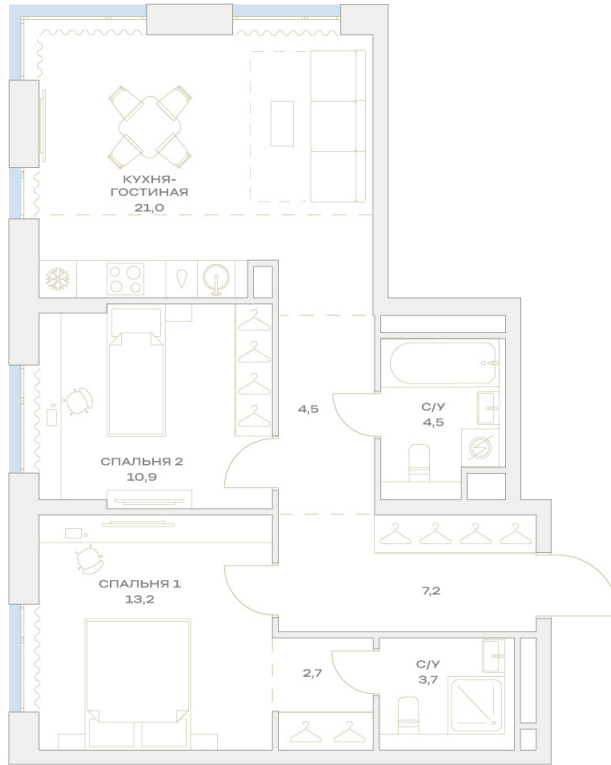

Номер: 21.16.06

Отсканируйте QR-код и
смотрите на сайте
plus.dev

2 комнатная 67.7 м²

21 368 347 руб.

В ипотеку от 174 831 руб.

На улицу

Угловая

Угловое остекление

Мастер-спальня

Европланировка

Гардеробная

Проект	Детали	Корпус	21
Этаж	16	Секция	1

07.07.2026 02:27 (Мск)

Не является публичной офертой, цена может быть скорректирована.
Информация взята с сайта «plus.dev».

На генплане 21

2 комнатная 67.7 м²

07.07.2026 02:27 (Мск)

Не является публичной офертой, цена может быть скорректирована.
Информация взята с сайта «plus.dev».