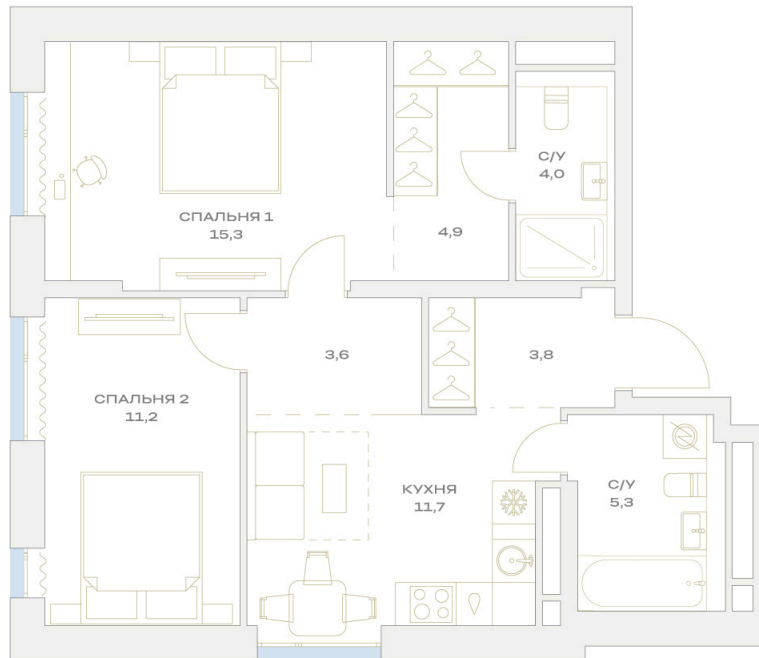

Номер: 21.18.03

Отсканируйте QR-код и
смотрите на сайте
plus.dev

2 комнатная 59.8 м²

19 577 312 руб.

В ипотеку от 144 961 руб.

На улицу

Мастер-спальня

Европланировка

Гардеробная

Проект	Детали	Корпус	21
Этаж	18	Секция	1

07.07.2026 02:36 (Мск)

Не является публичной офертой, цена может быть скорректирована.
Информация взята с сайта «plus.dev».

На генплане 21

2 комнатная 59.8 м²