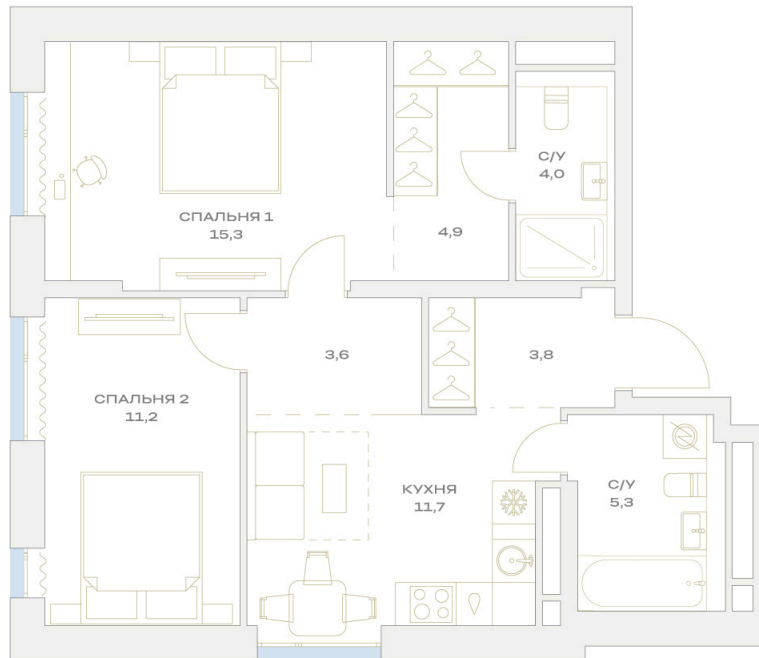

Номер: 21.18.03

Отсканируйте QR-код и
смотрите на сайте
plus.dev

2 комнатная 59.8 м²

19 577 312 руб.

В ипотеку от 144 961 руб.

На улицу

Мастер-спальня

Проект	Детали	Корпус	21
Этаж	18	Секция	1

07.04.2026 18:42 (Мск)

Не является публичной офертой, цена может быть скорректирована. Информация взята с сайта «plus.dev»

На генплане 21

2 комнатная 59.8 м²

07.04.2026 18:42 (Мск)

Не является публичной офертой, цена может быть скорректирована. Информация взята с сайта «plus.dev»