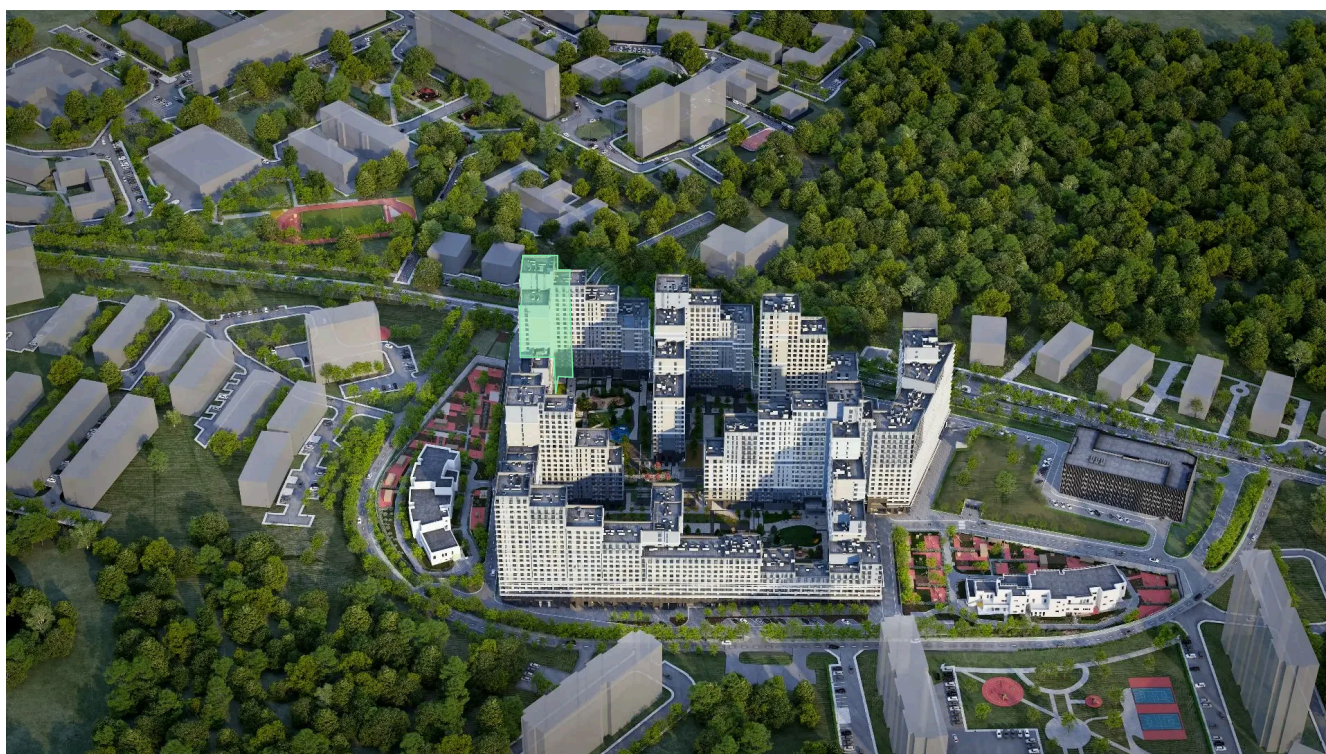

Гардеробная

Проект	Детали	Корпус	21
Этаж	18	Секция	1

07.07.2026 02:36 (Мск)

Не является публичной офертой, цена может быть скорректирована.
Информация взята с сайта «plus.dev».

На генплане 21

2 комнатная 59.8 м²