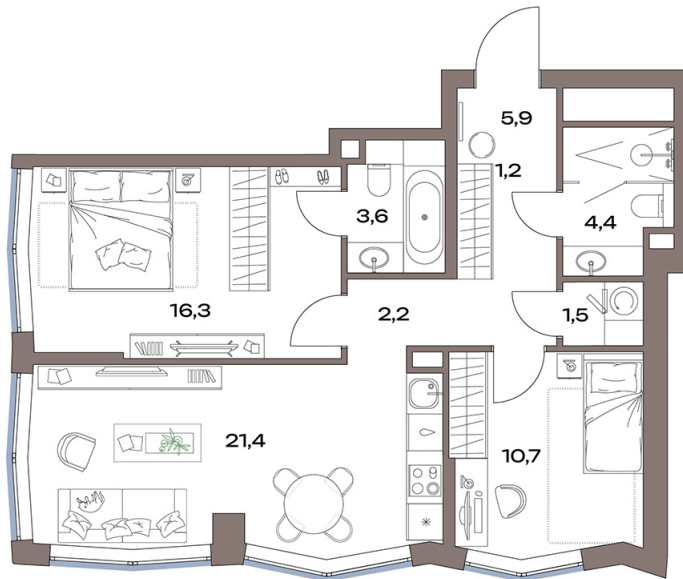

Номер: 14.19.07

Отсканируйте QR-код и
смотрите на сайте
plus.dev

2 комнатная 67.4 м²

34 955 797 руб.

В ипотеку от 407 494 руб.

Европланировка

Проект	Акценты	Корпус	Акценты 14 корпус
Этаж	19	Секция	1

12.07.2026 00:42 (Мск)

Не является публичной офертой, цена может быть скорректирована.
Информация взята с сайта «plus.dev».

На генплане
Акценты 14
корпус

2 комнатная 67.4 м²

12.07.2026 00:42 (Мск)

Не является публичной офертой, цена может быть скорректирована.
Информация взята с сайта «plus.dev».