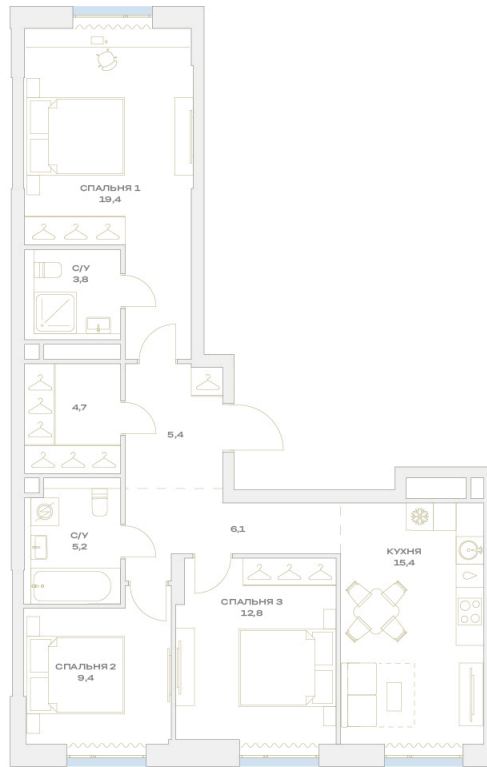

# 3 КОМНАТНАЯ 82.2 м<sup>2</sup>

21 620 145 руб.

В ипотеку от 179 152 руб.

Во двор и на улицу

Мастер-спальня

Европланировка

Гардеробная

Проект	Детали	Корпус	22
Этаж	5	Секция	1

# На этаже 5

3 комнатная 82.2 м<sup>2</sup>

МОСКВА ← УЛ. ХАРЛАМПИЕВА → ОБЛАСТЬ

07.07.2026 02:25 (Мск)

Не является публичной офертой, цена может быть скорректирована.  
Информация взята с сайта «plus.dev».