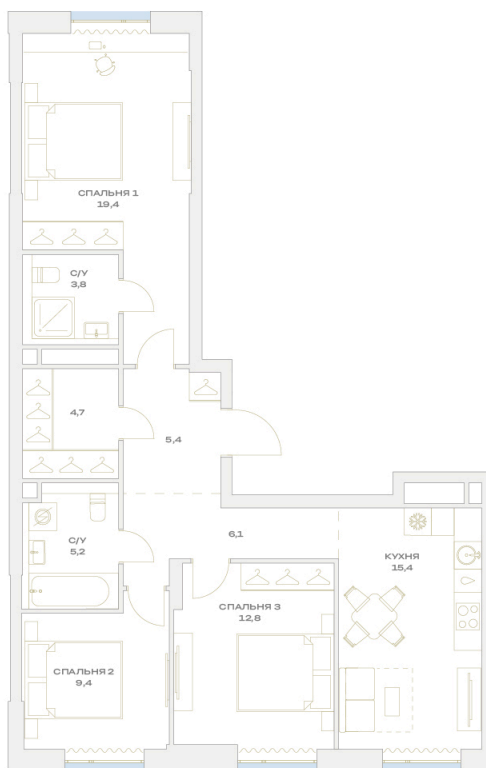

Номер: 22.5.01

Отсканируйте QR-код и
смотрите на сайте
plus.dev

3 КОМНАТНАЯ 82.2 м²

~~21 620 145 руб.~~

20 755 339 руб.

В ипотеку от 164 605 руб.

Во двор и на улицу

Мастер-спальня

Проект	Детали	Корпус	22
Этаж	5	Секция	1

22.05.2026 23:37 (Мск)

Не является публичной офертой, цена может быть скорректирована.
Информация взята с сайта «plus.dev».

На этаже 5

3 комнатная 82.2 м²

МОСКВА ← УЛ. ХАРЛАМПИЕВА → ОБЛАСТЬ

22.05.2026 23:37 (Мск)

Не является публичной офертой, цена может быть скорректирована.
Информация взята с сайта «plus.dev».

На генплане 22

3 комнатная 82.2 м²

22.05.2026 23:37 (Мск)

Не является публичной офертой, цена может быть скорректирована.
Информация взята с сайта «plus.dev».