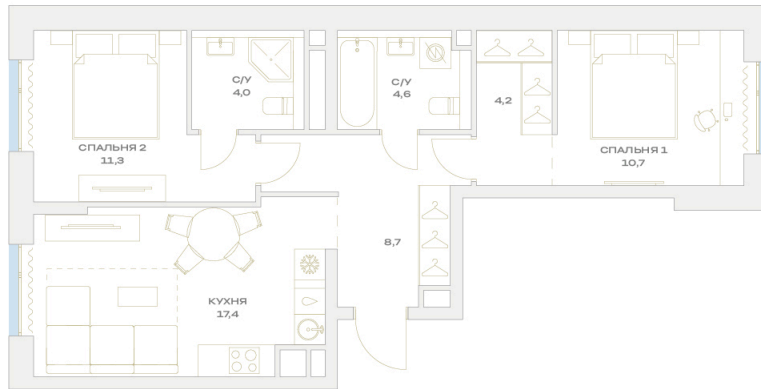

Номер: 12.10.01

Отсканируйте QR-код и
смотрите на сайте
plus.dev

2 комнатная 60.9 м²

20 814 932 руб.

В ипотеку от 165 586 руб.

Чистовая отделка

Во двор

Мастер-спальня

Европланировка

Гардеробная

Проект	Детали	Корпус	12
Этаж	10	Секция	1

07.07.2026 03:37 (Мск)

Не является публичной офертой, цена может быть скорректирована.
Информация взята с сайта «plus.dev».

На этаже 10

2 комнатная 60.9 м²

МОСКВА ← УЛ. ХАРЛАМПИЕВА → ОБЛАСТЬ

07.07.2026 03:37 (Мск)

Не является публичной офертой, цена может быть скорректирована.
Информация взята с сайта «plus.dev».

На генплане 12

2 комнатная 60.9 м²

07.07.2026 03:37 (Мск)