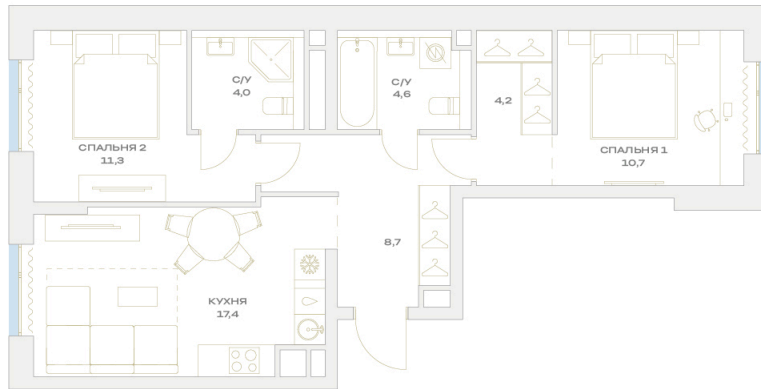

Номер: 12.10.01

Отсканируйте QR-код и
смотрите на сайте
plus.dev

2 комнатная 60.9 м²

20 814 932 руб.

В ипотеку от 165 586 руб.

Чистовая отделка

Во двор

Мастер-спальня

Проект	Детали	Корпус	12
Этаж	10	Секция	1

22.05.2026 23:48 (Мск)

Не является публичной офертой, цена может быть скорректирована.
Информация взята с сайта «plus.dev».

На этаже 10

2 комнатная 60.9 м²

МОСКВА ← УЛ. ХАРЛАМПИЕВА → ОБЛАСТЬ

22.05.2026 23:48 (Мск)

Не является публичной офертой, цена может быть скорректирована.
Информация взята с сайта «plus.dev».

На генплане 12

2 комнатная 60.9 м²

22.05.2026 23:48 (Мск)

Не является публичной офертой, цена может быть скорректирована.
Информация взята с сайта «plus.dev».