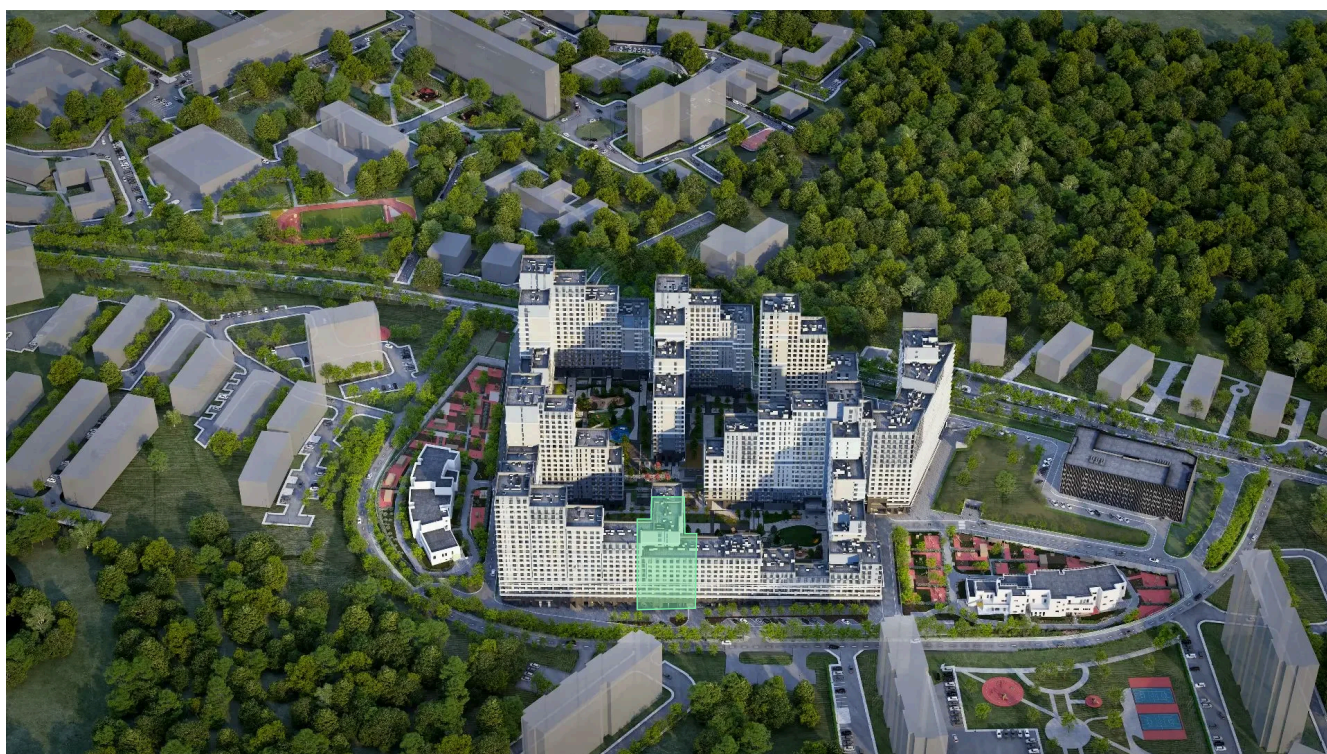

МОСКВА ← УЛ. ХАРЛАМПИЕВА → ОБЛАСТЬ

07.07.2026 03:37 (Мск)

Не является публичной офертой, цена может быть скорректирована.
Информация взята с сайта «plus.dev».

На генплане 12

2 комнатная 60.9 м²

07.07.2026 03:37 (Мск)