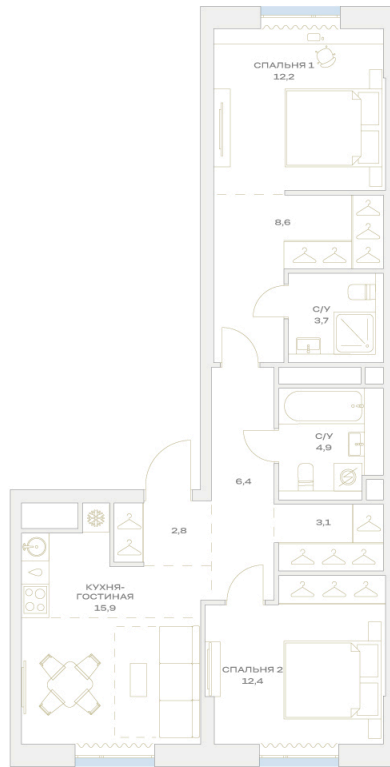

Номер: 21.10.10

2 комнатная 70.1 м²

Отсканируйте QR-код и
смотрите на сайте
plus.dev

22 312 318 руб.

В ипотеку от 190 820 руб.

На улицу

Мастер-спальня

Проект	Детали	Корпус	21
Этаж	10	Секция	1

22.05.2026 22:46 (Мск)

Не является публичной офертой, цена может быть скорректирована.
Информация взята с сайта «plus.dev».

На генплане 21

2 комнатная 70.1 м²

22.05.2026 22:46 (Мск)

Не является публичной офертой, цена может быть скорректирована.
Информация взята с сайта «plus.dev».