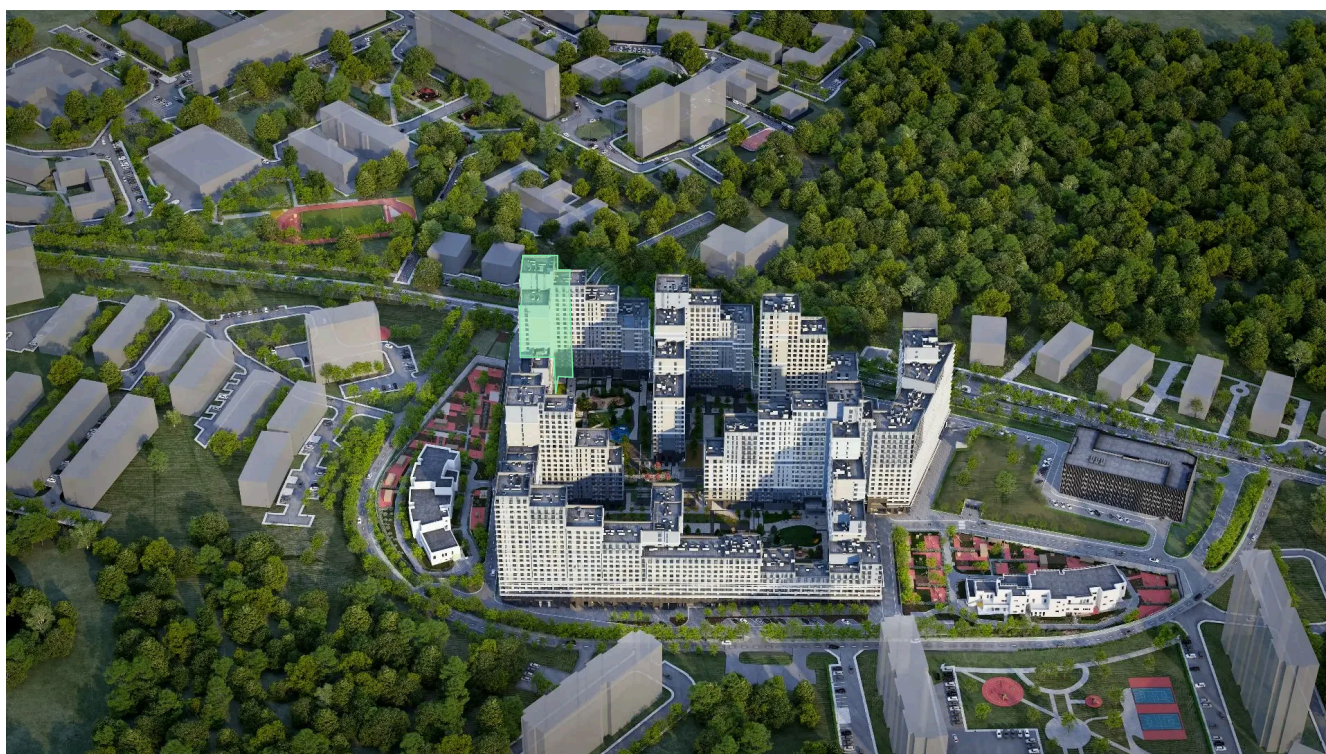

На генплане 21

2 комнатная 64.8 м²

25.05.2026 09:54 (Мск)

Не является публичной офертой, цена может быть скорректирована.
Информация взята с сайта «plus.dev».