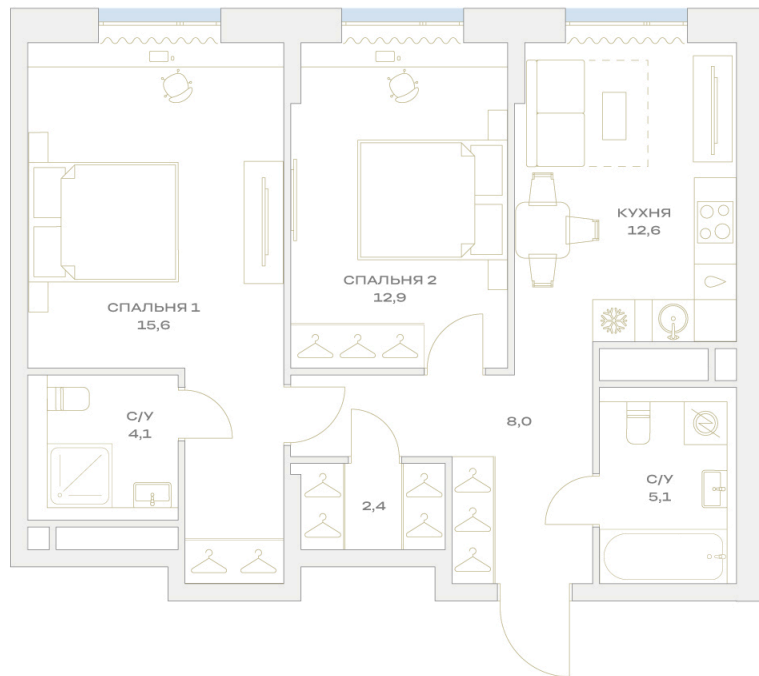

Номер: 21.17.10

Отсканируйте QR-код и
смотрите на сайте
plus.dev

2 комнатная 64.8 м²

19 653 963 руб.

В ипотеку от 146 236 руб.

На улицу

Мастер-спальня

Проект	Детали	Корпус	21
Этаж	17	Секция	1

25.05.2026 09:54 (Мск)

Не является публичной офертой, цена может быть скорректирована.
Информация взята с сайта «plus.dev».

На генплане 21

2 комнатная 64.8 м²

25.05.2026 09:54 (Мск)

Не является публичной офертой, цена может быть скорректирована.
Информация взята с сайта «plus.dev».