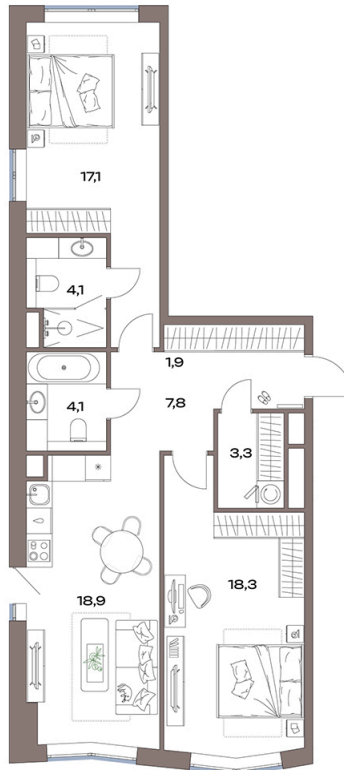

Номер: 13а.7.05

Отсканируйте QR-код и
смотрите на сайте
plus.dev

2 комнатная 75.5 м²

34 155 072 руб.

В ипотеку от **393 721 руб.**

Во двор и на улицу

Мастер-спальня

Проект	Акценты	Корпус	13 корпус
Этаж	7	Секция	1
Сдача	4 кв. 2027		

22.05.2026 23:40 (Мск)

Не является публичной офертой, цена может быть скорректирована.
Информация взята с сайта «plus.dev».

На этаже 7

2 комнатная 75.5 м²

Двор

Центр ← Дубнинская ул. → МКАД

22.05.2026 23:40 (Мск)

Не является публичной офертой, цена может быть скорректирована.
Информация взята с сайта «plus.dev».

На генплане 13 корпус

2 комнатная 75.5 м²

22.05.2026 23:40 (Мск)

Не является публичной офертой, цена может быть скорректирована.
Информация взята с сайта «plus.dev».