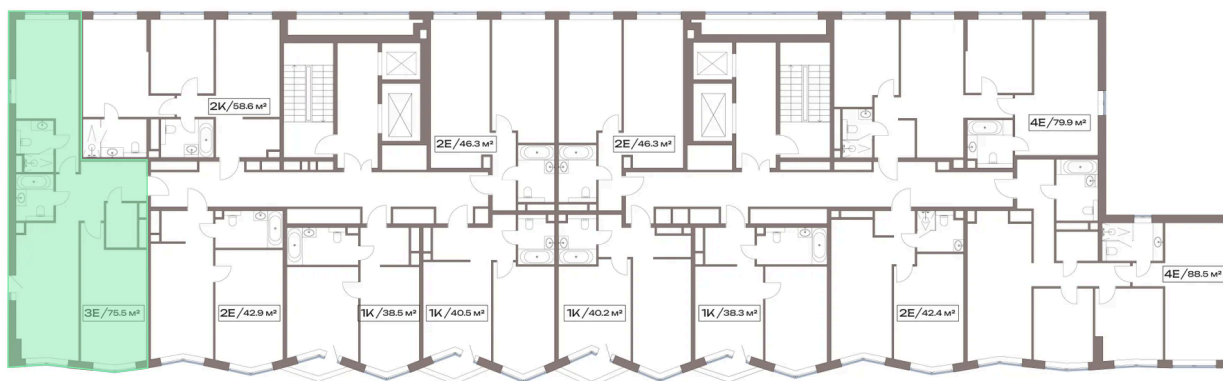

Номер: 13а.7.05

Отсканируйте QR-код и
смотрите на сайте
plus.dev

2 комнатная 75.5 м²

34 155 072 руб.

В ипотеку от **393 721 руб.**

Во двор и на улицу

Мастер-спальня

Проект	Акценты	Корпус	13 корпус
Этаж	7	Секция	1
Сдача	4 кв. 2027		

22.05.2026 23:40 (Мск)

Не является публичной офертой, цена может быть скорректирована.
Информация взята с сайта «plus.dev».

На этаже 7

2 комнатная 75.5 м²

Двор

Центр ← Дубнинская ул. → МКАД

22.05.2026 23:40 (Мск)

Не является публичной офертой, цена может быть скорректирована.
Информация взята с сайта «plus.dev».

На генплане 13 корпус

2 комнатная 75.5 м²

22.05.2026 23:40 (Мск)

Не является публичной офертой, цена может быть скорректирована.
Информация взята с сайта «plus.dev».