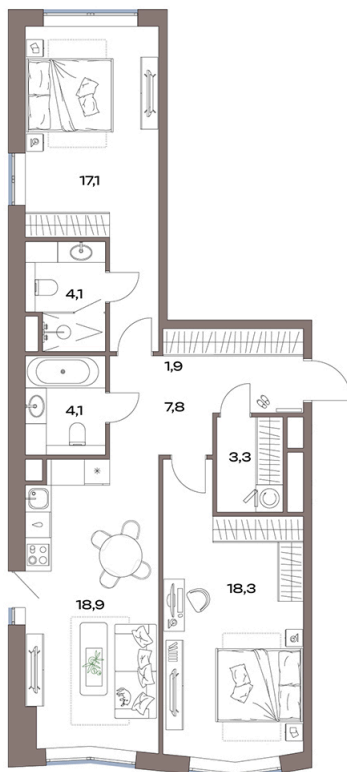

Номер: 13а.7.05

Отсканируйте QR-код и
смотрите на сайте
plus.dev

2 комнатная 75.5 м²

34 155 072 руб.

В ипотеку от **393 721 руб.**

Во двор и на улицу

Мастер-спальня

Европланировка

Гардеробная

Проект	Акценты	Корпус	13 корпус
Этаж	7	Секция	1
Сдача	4 кв. 2027		

07.07.2026 02:26 (Мск)

Не является публичной офертой, цена может быть скорректирована.
Информация взята с сайта «plus.dev».

На этаже 7

2 комнатная 75.5 м²

Дубнинская ул.

Двор

Центр ← Дубнинская ул. → МКАД

07.07.2026 02:26 (Мск)

Не является публичной офертой, цена может быть скорректирована.
Информация взята с сайта «plus.dev».

На генплане 13 корпус