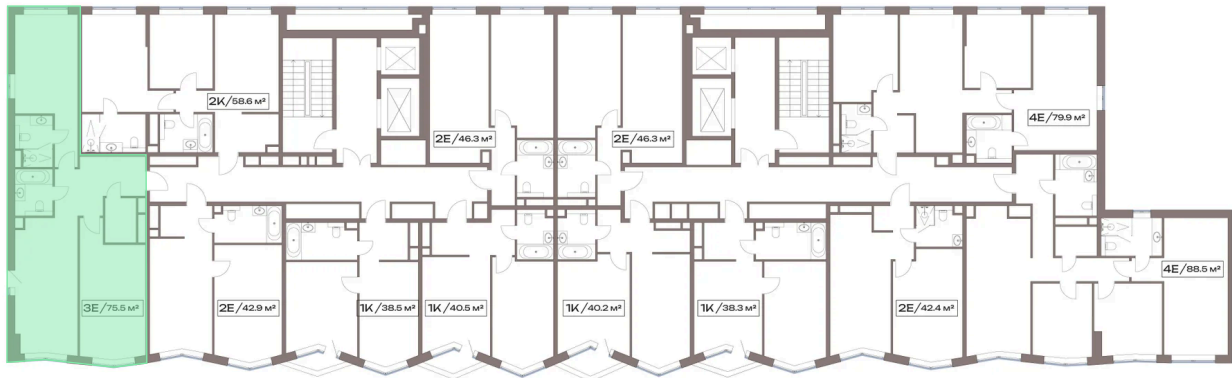

Номер: 13а.7.05

Отсканируйте QR-код и
смотрите на сайте
plus.dev

2 комнатная 75.5 м²

34 155 072 руб.

В ипотеку от **393 721 руб.**

Во двор и на улицу

Мастер-спальня

Европланировка

Гардеробная

Проект	Акценты	Корпус	13 корпус
Этаж	7	Секция	1
Сдача	4 кв. 2027		

07.07.2026 02:26 (Мск)

Не является публичной офертой, цена может быть скорректирована.
Информация взята с сайта «plus.dev».

На этаже 7

2 комнатная 75.5 м²

Дубнинская ул.

Двор

Центр ← Дубнинская ул. → МКАД

07.07.2026 02:26 (Мск)

Не является публичной офертой, цена может быть скорректирована.
Информация взята с сайта «plus.dev».

На генплане 13 корпус