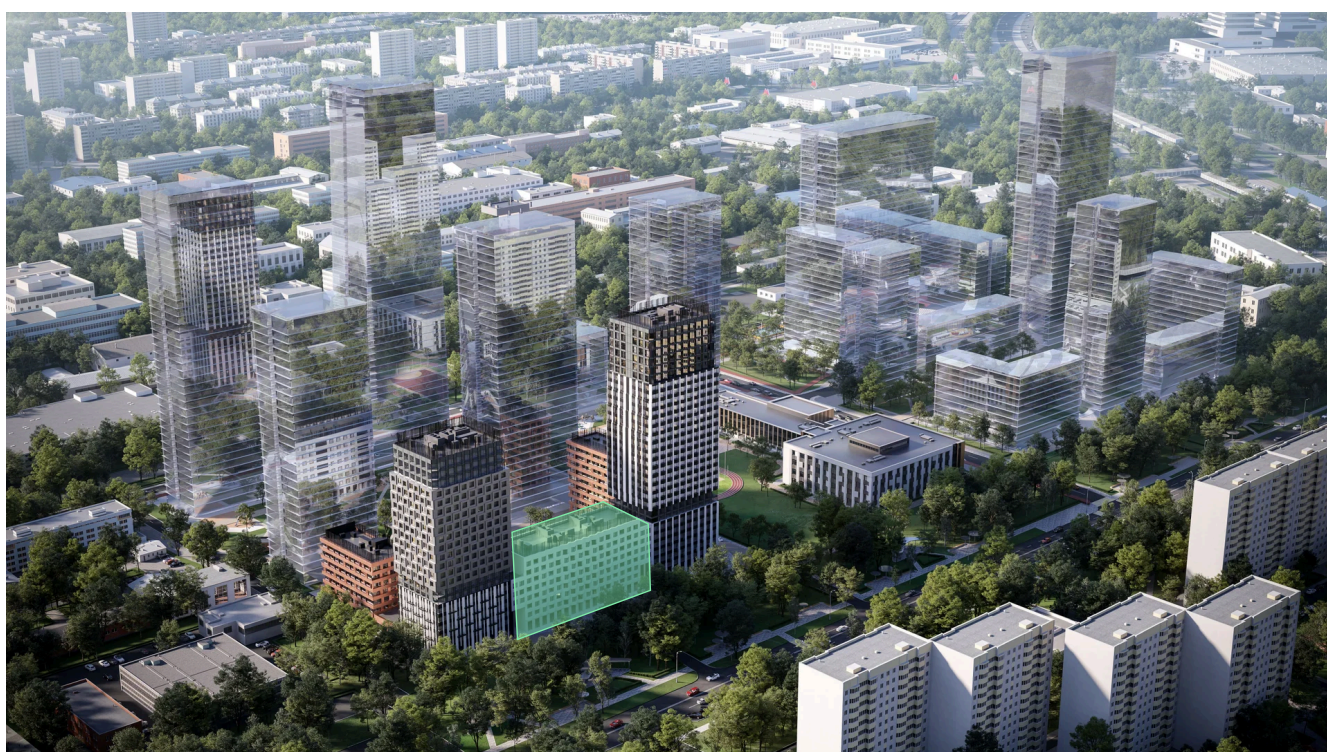

На генплане 13 корпус

2 комнатная 75.5 м²

22.05.2026 23:40 (Мск)

Не является публичной офертой, цена может быть скорректирована.
Информация взята с сайта «plus.dev».