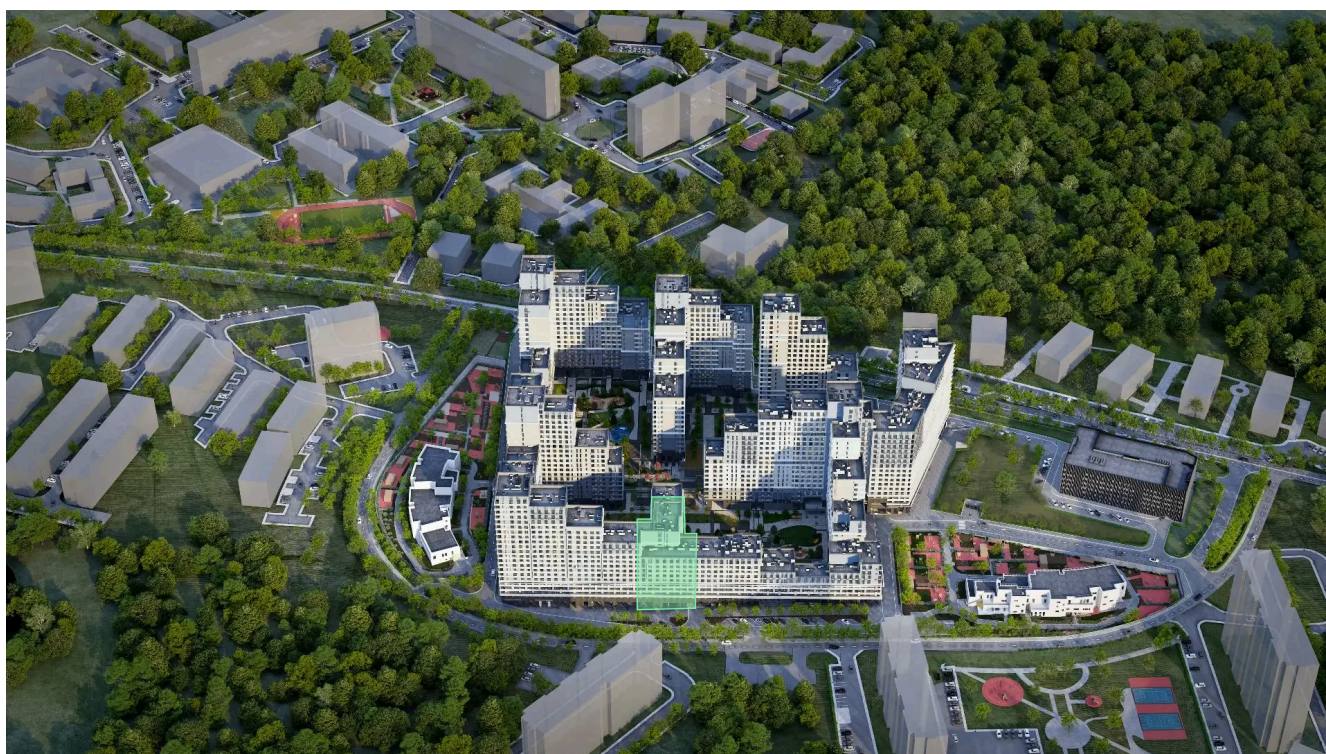

На генплане 12

Студия 30.1 м²

07.07.2026 06:25 (Мск)

Не является публичной офертой, цена может быть скорректирована.
Информация взята с сайта «plus.dev».