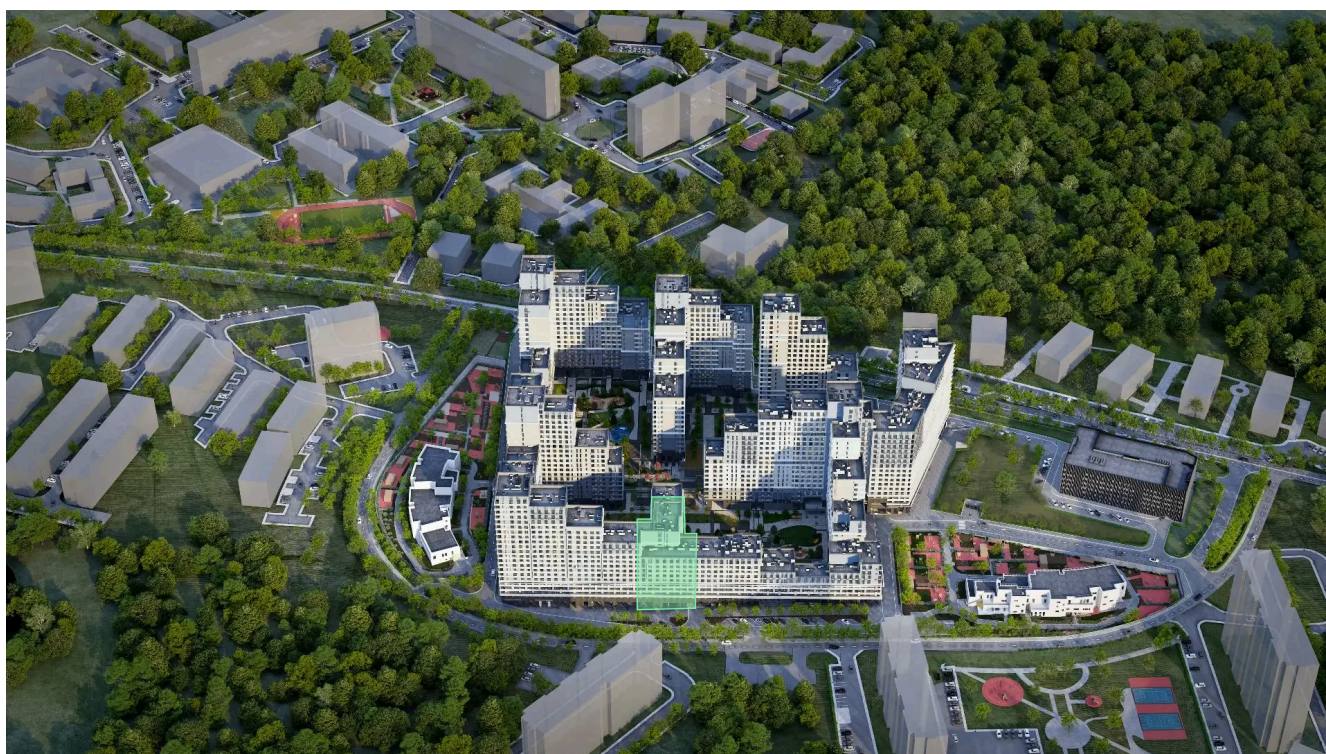

# Студия 30.1 м<sup>2</sup>

12 291 657 руб.

В ипотеку от 58 882 руб.

Чистовая отделка

На улицу

Проект	Детали	Корпус	12
Этаж	10	Секция	1

07.07.2026 06:25 (Мск)

Не является публичной офертой, цена может быть скорректирована.  
Информация взята с сайта «plus.dev».

На генплане 12

Студия 30.1 м<sup>2</sup>

07.07.2026 06:25 (Мск)

Не является публичной офертой, цена может быть скорректирована.  
Информация взята с сайта «plus.dev».