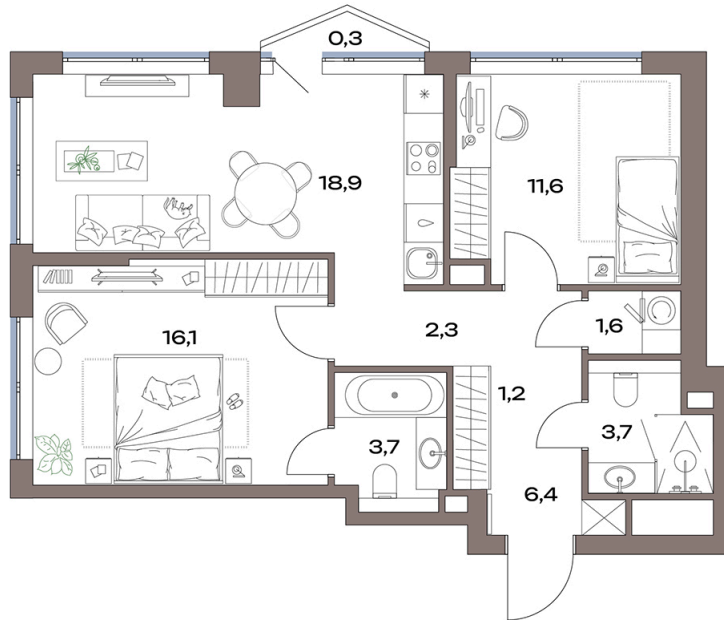

Номер: 14.6.10

Отсканируйте QR-код и
смотрите на сайте
plus.dev

2 комнатная 66.9 м²

33 921 377 руб.

В ипотеку от 389 486 руб.

Европланировка

Проект	Акценты	Корпус	Акценты 14 корпус
Этаж	6	Секция	1

12.07.2026 00:41 (Мск)

Не является публичной офертой, цена может быть скорректирована.
Информация взята с сайта «plus.dev».

На генплане Акценты 14 корпус

2 комнатная 66.9 м²

12.07.2026 00:41 (Мск)

Не является публичной офертой, цена может быть скорректирована.
Информация взята с сайта «plus.dev».