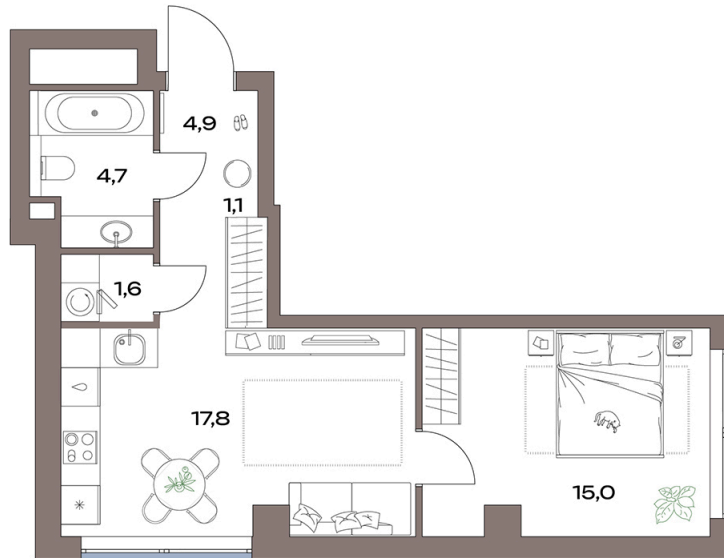

Номер: 14.3.06

Отсканируйте QR-код и
смотрите на сайте
plus.dev

1 комнатная 44.9 м²

23 100 287 руб.

В ипотеку от 204 173 руб.

Европланировка

Проект	Акценты	Корпус	Акценты 14 корпус
Этаж	3	Секция	1

12.07.2026 00:35 (Мск)

Не является публичной офертой, цена может быть скорректирована.
Информация взята с сайта «plus.dev».

На генплане Акценты 14 корпус

1 комнатная 44.9 м²

12.07.2026 00:35 (Мск)

Не является публичной офертой, цена может быть скорректирована.
Информация взята с сайта «plus.dev».