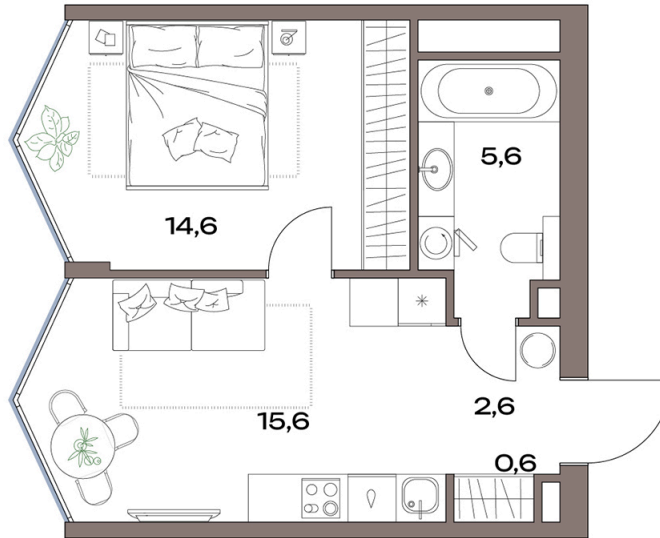

Номер: 12.21.06

Отсканируйте QR-код и
смотрите на сайте
plus.dev

1 комнатная 39 м²

20 655 407 руб.

В ипотеку от 162 931 руб.

Предчистовая отделка

Во двор

Проект	Акценты	Корпус	12 корпус
Этаж	21	Секция	1
Сдача	4 кв. 2027		

12.06.2026 17:09 (Мск)

Не является публичной офертой, цена может быть скорректирована.
Информация взята с сайта «plus.dev».

На этаже 21

1 комнатная 39 м²

12.06.2026 17:09 (Мск)

Не является публичной офертой, цена может быть скорректирована.
Информация взята с сайта «plus.dev».

На генплане 12 корпус

1 комнатная 39 м²

12.06.2026 17:09 (Мск)

Не является публичной офертой, цена может быть скорректирована.
Информация взята с сайта «plus.dev».