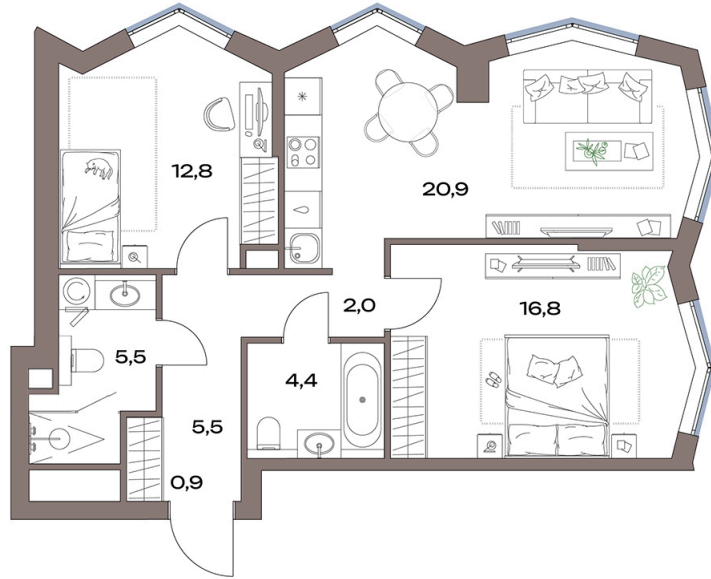

Номер: 14.15.01

Отсканируйте QR-код и
смотрите на сайте
plus.dev

2 комнатная 69.9 м²

35 076 659 руб.

В ипотеку от 409 588 руб.

Европланировка

Проект	Акценты	Корпус	Акценты 14 корпус
Этаж	15	Секция	1

12.07.2026 00:42 (Мск)

Не является публичной офертой, цена может быть скорректирована.
Информация взята с сайта «plus.dev».

На генплане
Акценты 14
корпус

2 комнатная 69.9 м²

12.07.2026 00:42 (Мск)

Не является публичной офертой, цена может быть скорректирована.
Информация взята с сайта «plus.dev».