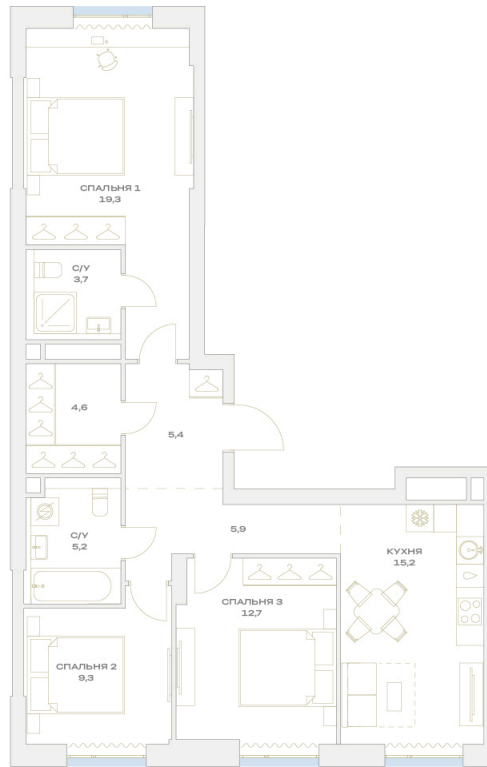

Номер: 22.4.01

3 КОМНАТНАЯ 81.3 м²

Отсканируйте QR-код и
смотрите на сайте
plus.dev

22 006 040 руб.

В ипотеку от 185 610 руб.

Во двор и на улицу

Мастер-спальня

Проект	Детали	Корпус	22
Этаж	4	Секция	1

22.05.2026 23:52 (Мск)

Не является публичной офертой, цена может быть скорректирована.
Информация взята с сайта «plus.dev».

На этаже 4

3 комнатная 81.3 м²

МОСКВА ← УЛ. ХАРЛАМПИЕВА → ОБЛАСТЬ

22.05.2026 23:52 (Мск)

Не является публичной офертой, цена может быть скорректирована.
Информация взята с сайта «plus.dev».

На генплане 22

3 комнатная 81.3 м²

22.05.2026 23:52 (Мск)

Не является публичной офертой, цена может быть скорректирована.
Информация взята с сайта «plus.dev».