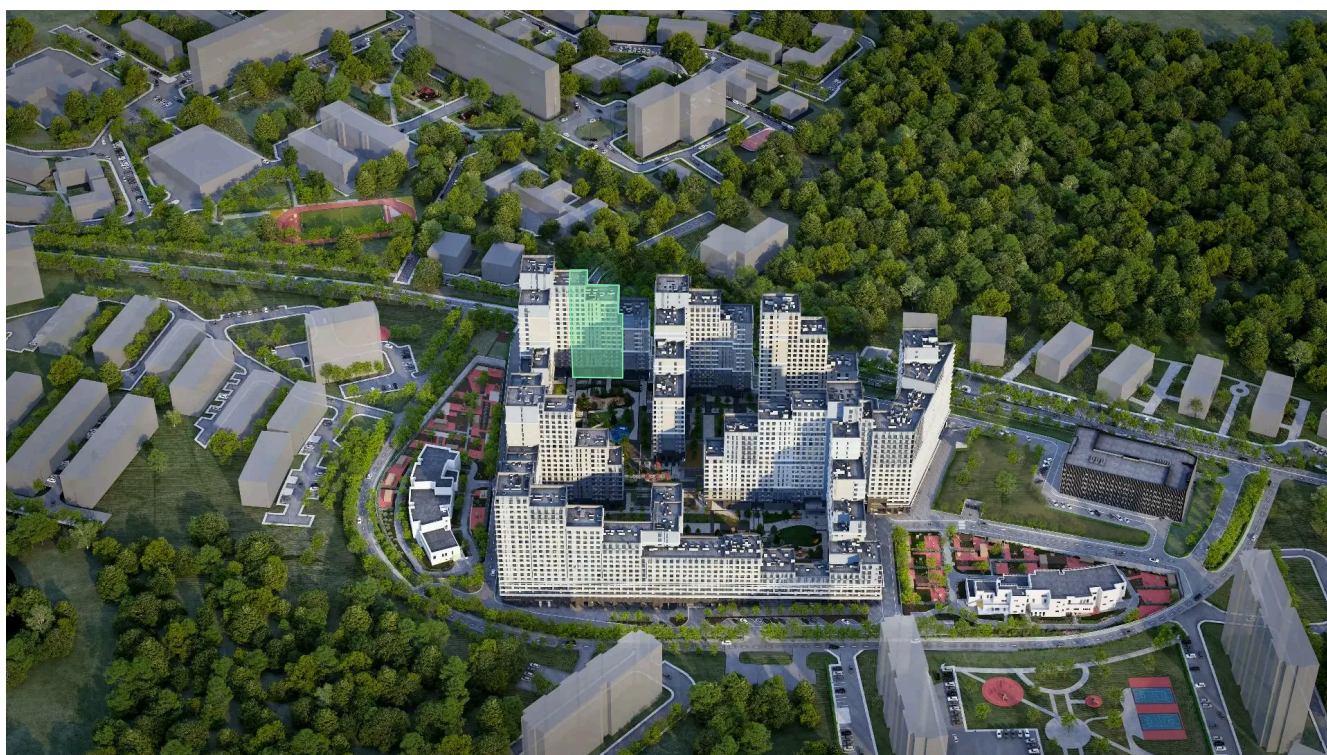

На генплане 22

3 комнатная 81.3 м²

22.05.2026 23:52 (Мск)

Не является публичной офертой, цена может быть скорректирована.
Информация взята с сайта «plus.dev».