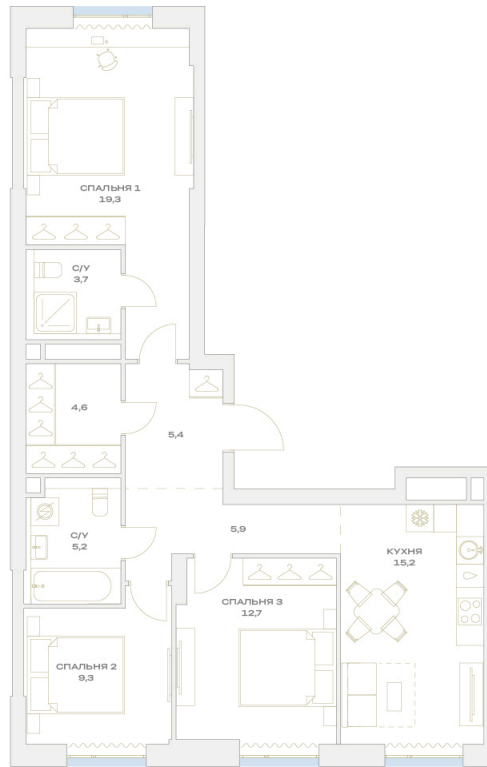

Номер: 22.4.01

Отсканируйте QR-код и
смотрите на сайте
plus.dev

3 КОМНАТНАЯ 81.3 м²

22 006 040 руб.

В ипотеку от 185 610 руб.

Во двор и на улицу

Мастер-спальня

Европланировка

Гардеробная

Проект	Детали	Корпус	22
Этаж	4	Секция	1

07.07.2026 02:33 (Мск)

Не является публичной офертой, цена может быть скорректирована.
Информация взята с сайта «plus.dev».

На этаже 4

3 комнатная 81.3 м²

МОСКВА ← УЛ. ХАРЛАМПИЕВА → ОБЛАСТЬ

07.07.2026 02:33 (Мск)

Не является публичной офертой, цена может быть скорректирована.
Информация взята с сайта «plus.dev».

На генплане 22

3 комнатная 81.3 м²

07.07.2026 02:33 (Мск)