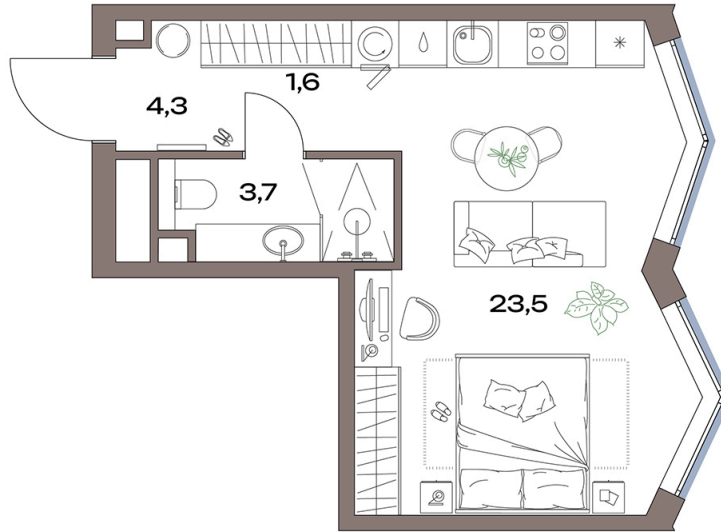

Номер: 14.22.03

Отсканируйте QR-код и
смотрите на сайте
plus.dev

Студия 33.1 м²

21 094 560 руб.

В ипотеку от 47 525 руб.

Чистовая отделка

На улицу

| | | | |
|--------|------------|--------|-----------|
| Проект | Акценты | Корпус | 14 корпус |
| Этаж | 22 | Секция | 1 |
| Сдача | 4 кв. 2027 | | |

22.05.2026 23:47 (Мск)

Не является публичной офертой, цена может быть скорректирована.
Информация взята с сайта «plus.dev».

На этаже 22

Студия 33.1 м²

22.05.2026 23:47 (Мск)

Не является публичной офертой, цена может быть скорректирована.
Информация взята с сайта «plus.dev».

На генплане 14 корпус

Студия 33.1 м²

22.05.2026 23:47 (Мск)

Не является публичной офертой, цена может быть скорректирована.
Информация взята с сайта «plus.dev».