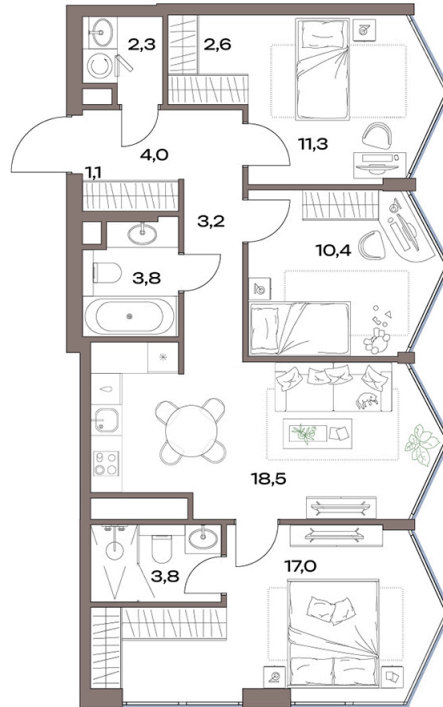

Номер: 12.20.03

3 КОМНАТНАЯ 81.4 м²

Отсканируйте QR-код и
смотрите на сайте
plus.dev

38 696 258 руб.

В ипотеку от 472 026 руб.

Европланировка

Проект	Акценты	Корпус	Акценты 12 корпус
Этаж	20	Секция	1

12.07.2026 01:54 (Мск)

Не является публичной офертой, цена может быть скорректирована.
Информация взята с сайта «plus.dev».

На генплане Акценты 12 корпус

3 комнатная 81.4 м²

12.07.2026 01:54 (Мск)

Не является публичной офертой, цена может быть скорректирована.
Информация взята с сайта «plus.dev».