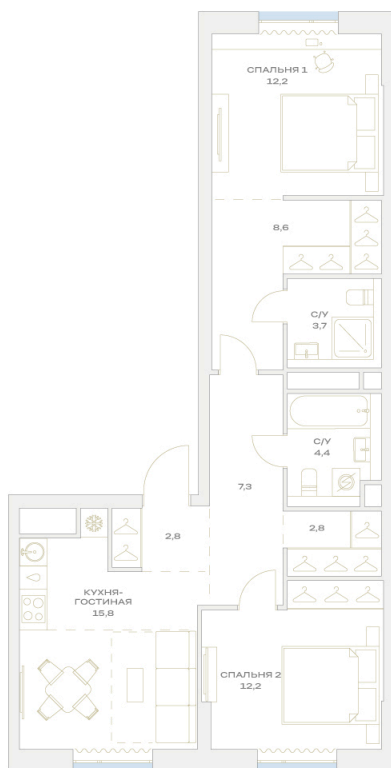

Номер: 21.5.08

2 комнатная 69.8 м²

Отсканируйте QR-код и
смотрите на сайте
plus.dev

22 123 773 руб.

В ипотеку от 187 562 руб.

Во двор и на улицу

Мастер-спальня

Проект	Детали	Корпус	21
Этаж	5	Секция	1

15.06.2026 17:59 (Мск)

Не является публичной офертой, цена может быть скорректирована.
Информация взята с сайта «plus.dev».

На генплане 21

2 комнатная 69.8 м²

15.06.2026 17:59 (Мск)

Не является публичной офертой, цена может быть скорректирована.
Информация взята с сайта «plus.dev».